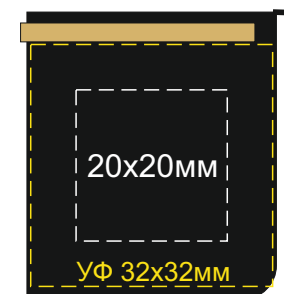

Арт. 496537

10x10мм

Нож  
обратная сторона

Подставка для насадок  
обратная сторона