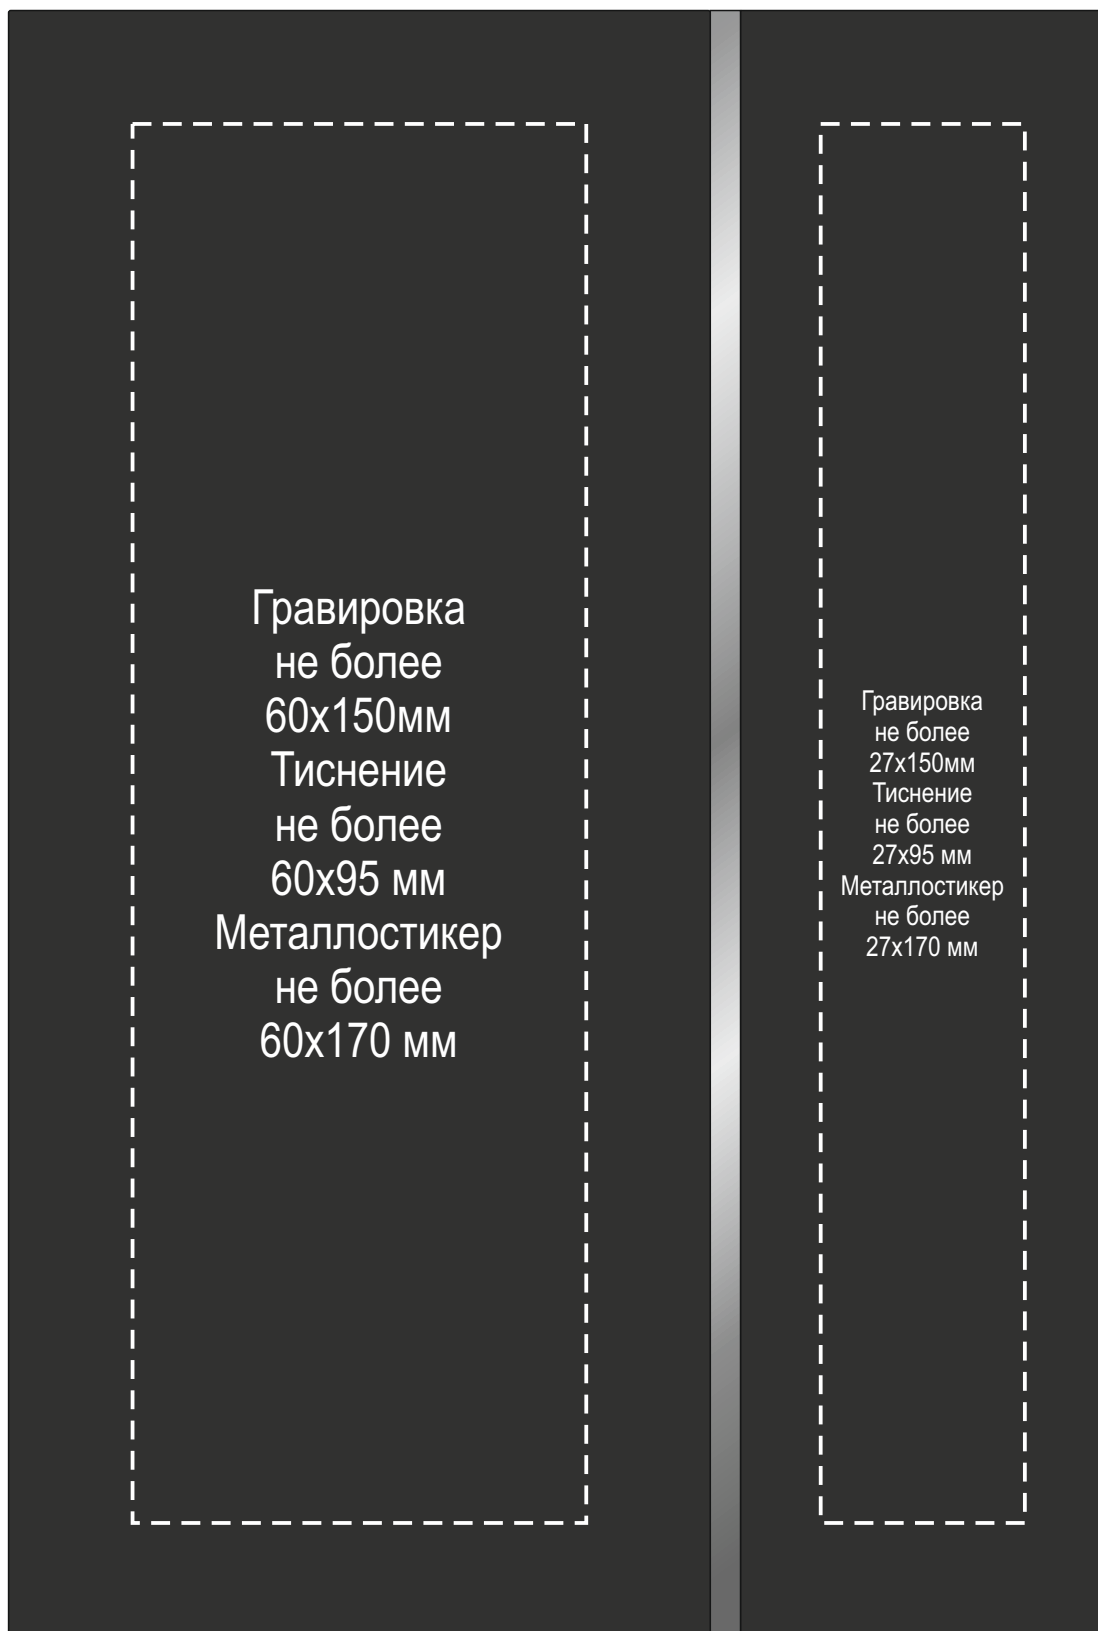

арт. 781207

Гравировка
не более
60x150мм
Тиснение
не более
60x95 мм
Металлостикер
не более
60x170 мм

Гравировка
не более
27x150мм
Тиснение
не более
27x95 мм
Металлостикер
не более
27x170 мм