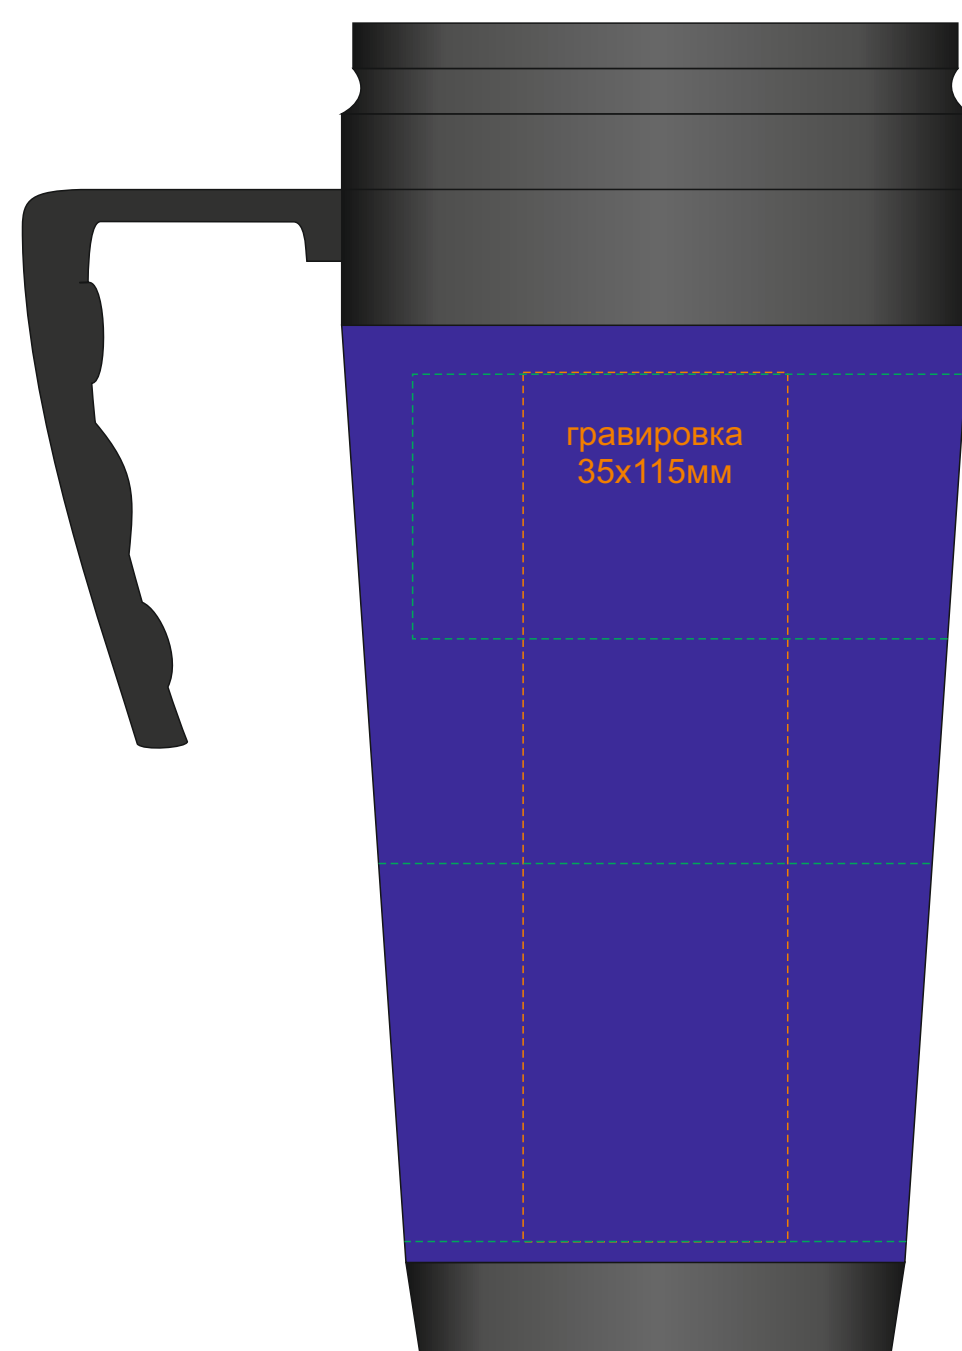

Арт.822502

гравировка серебро

круговая гравировка 200x35мм

круговая гравировка 210x50мм

шубер 446x185мм