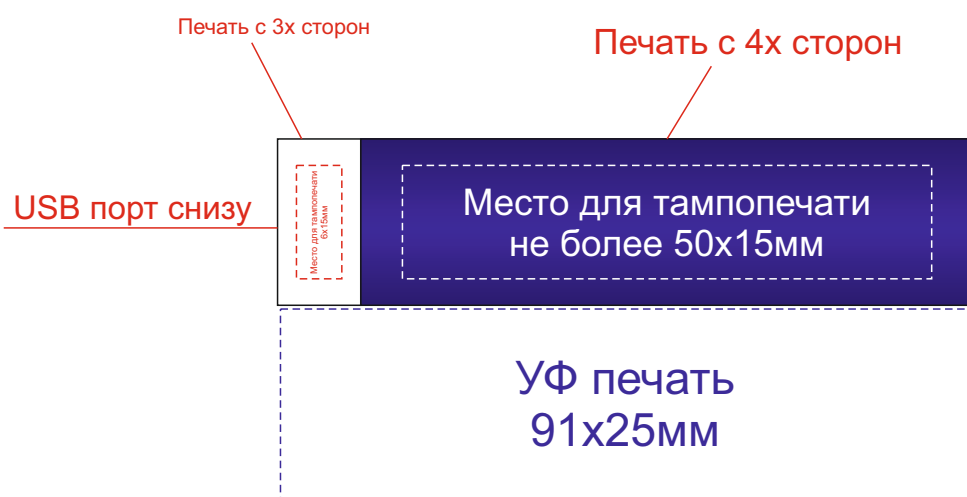

Арт 39241.

Шубер 194x103 мм