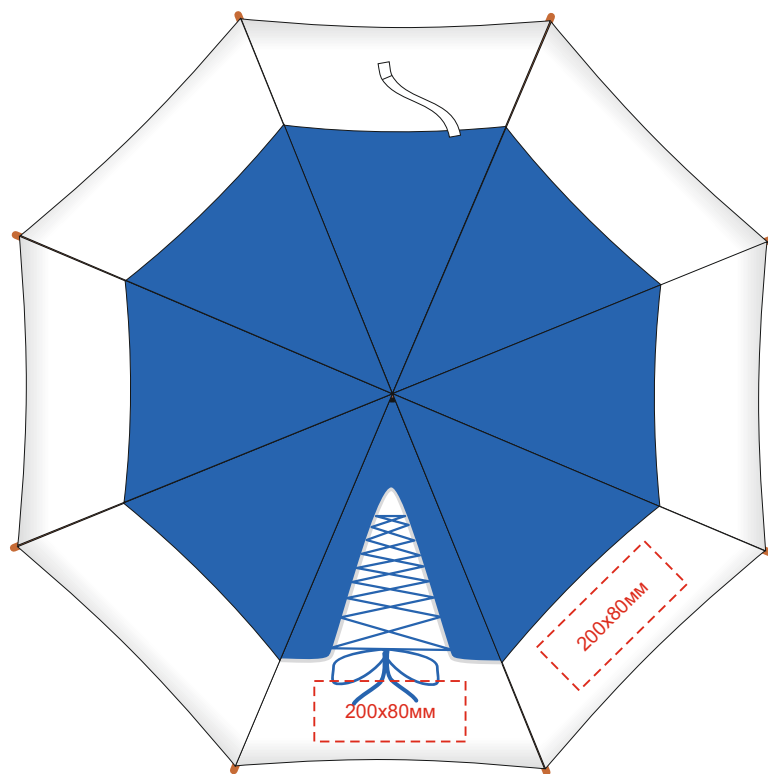

Зонт-трость полуавтоматический со шнуровкой
арт. 907102

ХЛЯСТИК

ручка