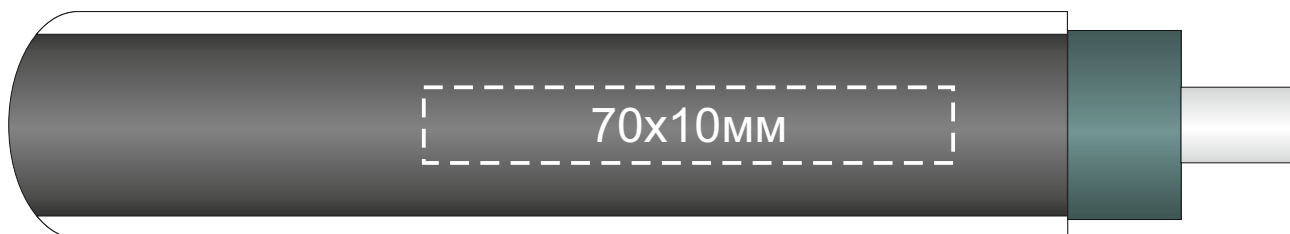

арт.10904400

Масштаб 1 : 10

Ручка

Тампопечать не более 50x50мм