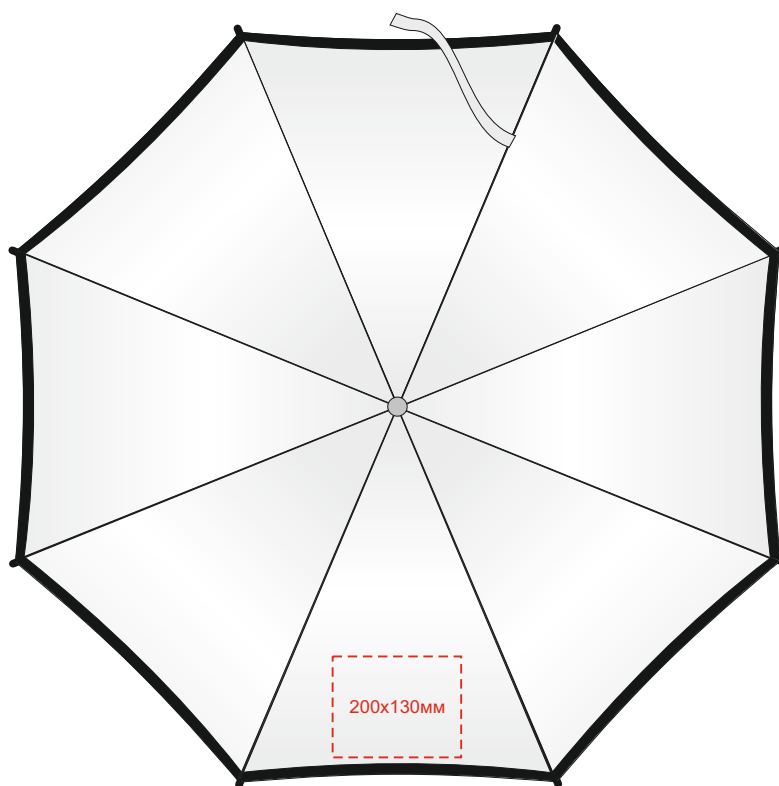

арт.10904400

Масштаб 1 : 10

Ручка

Тампопечать не более 50x50мм