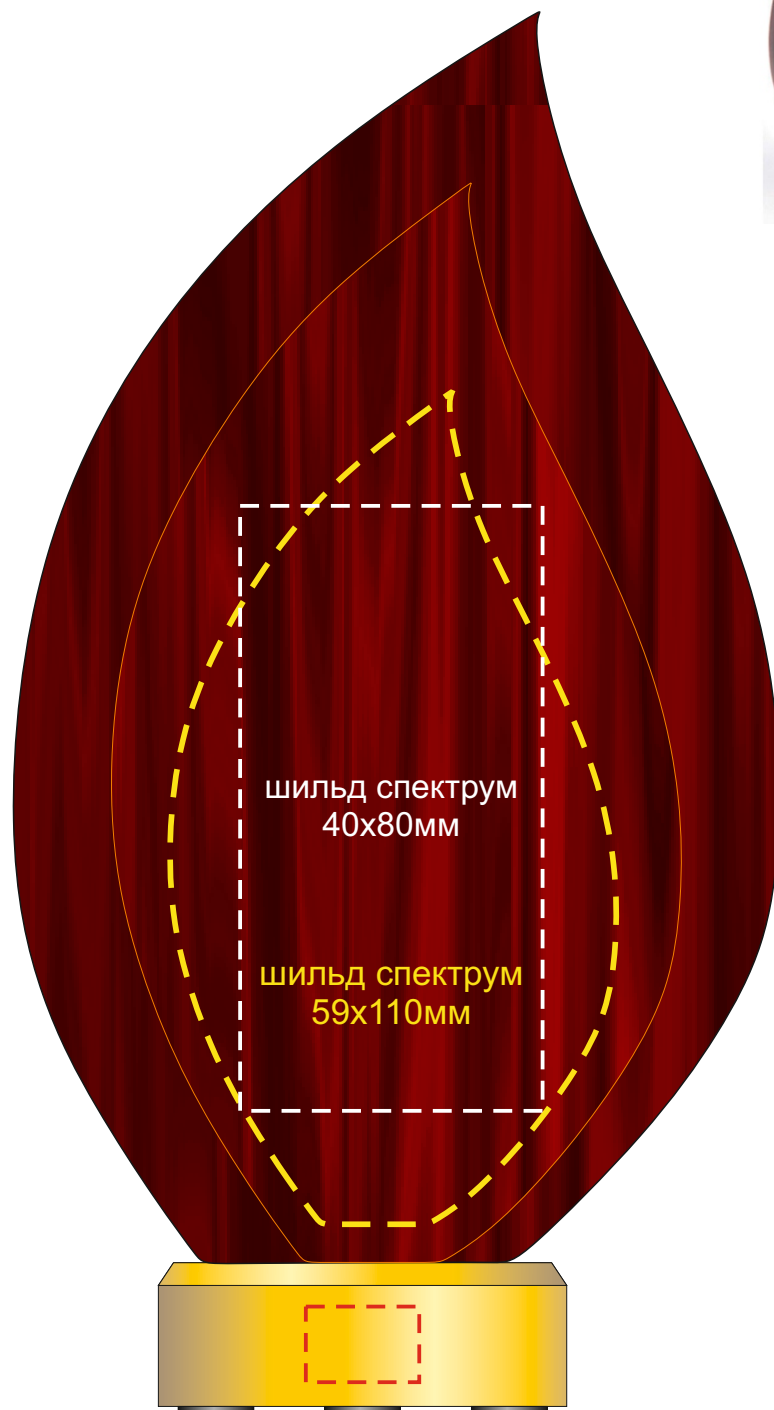

Артикул 503639

шил'd спектрум
40x80мм

шил'd спектрум
59x110мм

15x10мм