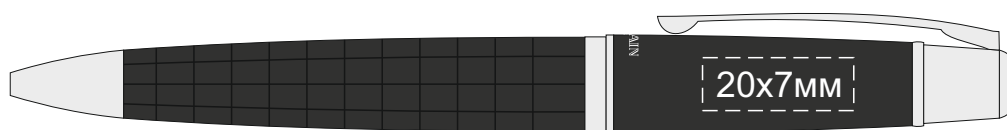

Арт. 10636000

Гравировка серебро

картонная коробка

шильд спектрум не более 150x30мм

BALMAIN
PARIS

шильд спектрум не более 150x30мм