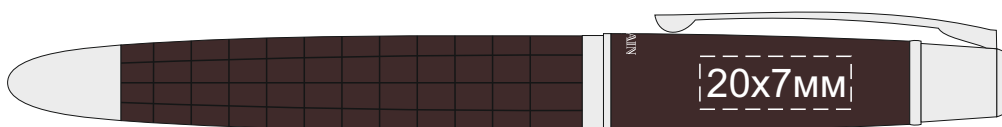

Арт. 10636001

Гравировка серебро

картонная коробка

шильд спектрум не более 150x30мм

BALMAIN  
PARIS

шильд спектрум не более 150x30мм