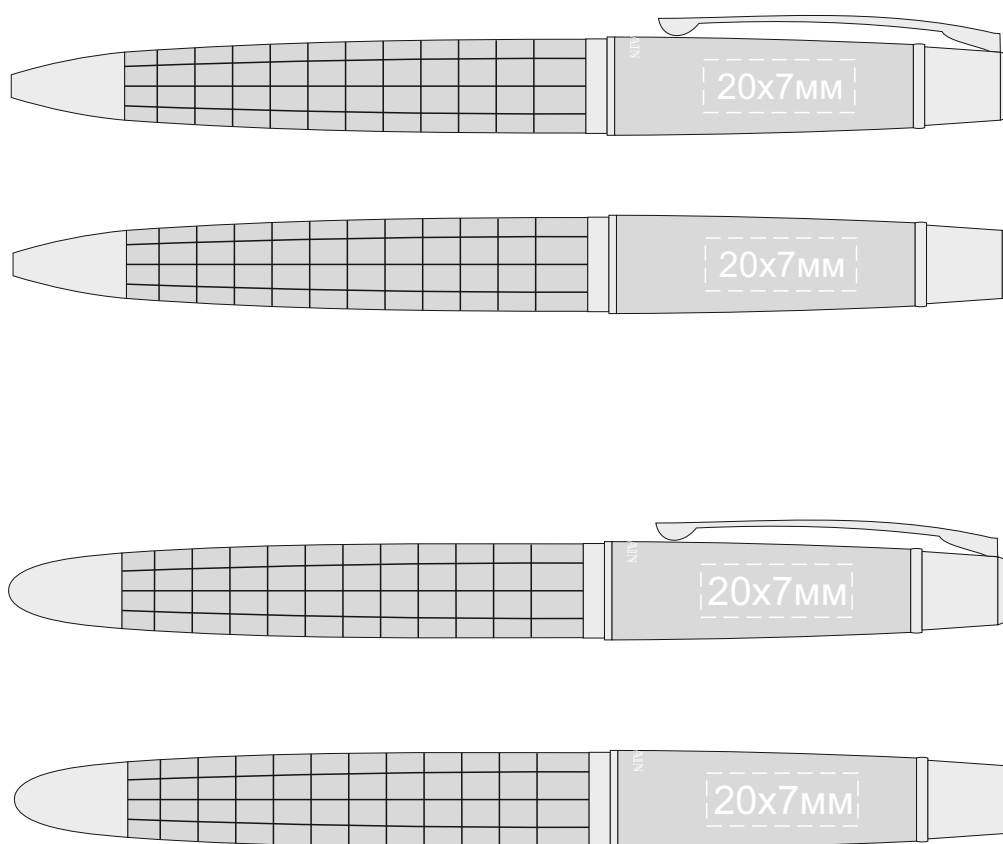

Арт. 10636002

Гравировка серебро

картонная коробка

шильд спектрум не более 150x30мм

BALMAIN
PARIS

шильд спектрум не более 150x30мм