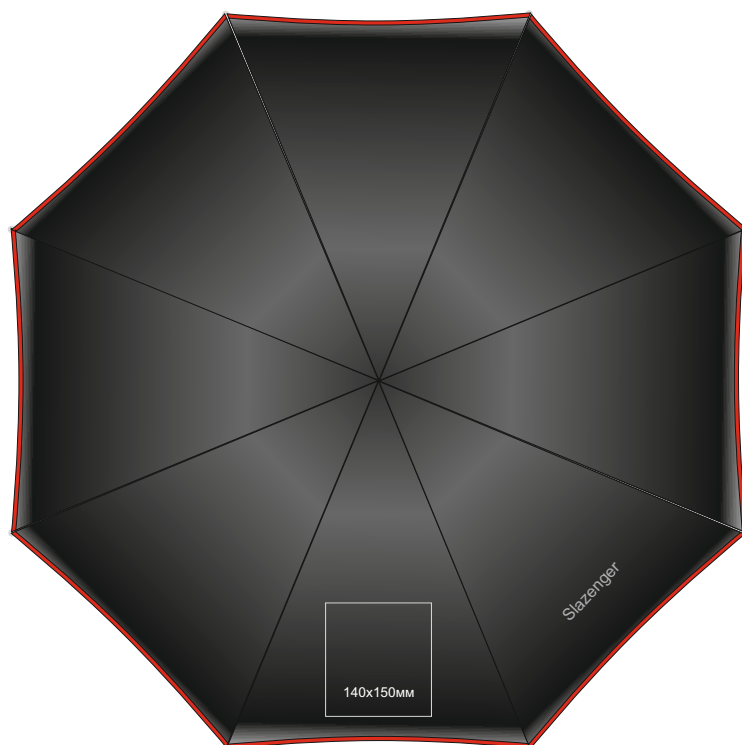

Арт.10900105

Масштаб 1 : 10

Ручка зонта

Масштаб 1 : 2