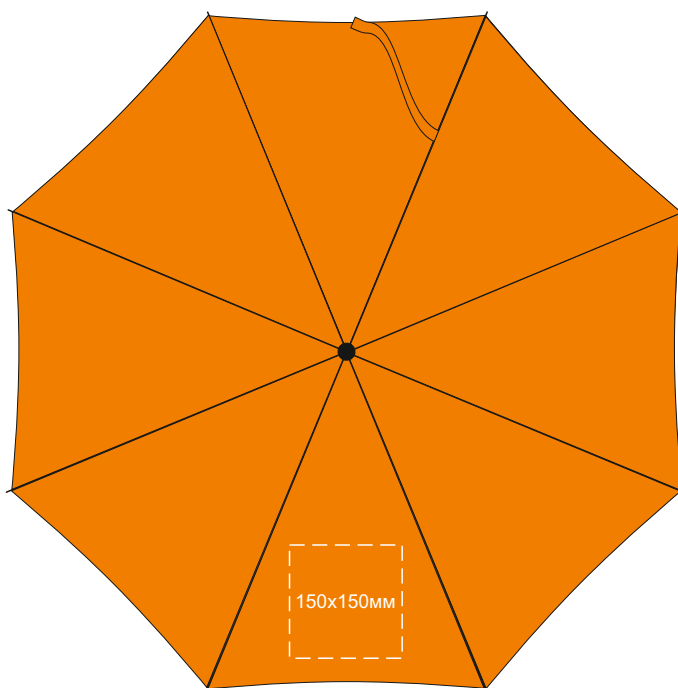

Арт. 10905802

Масштаб 1 : 10

ручка

М 1:2