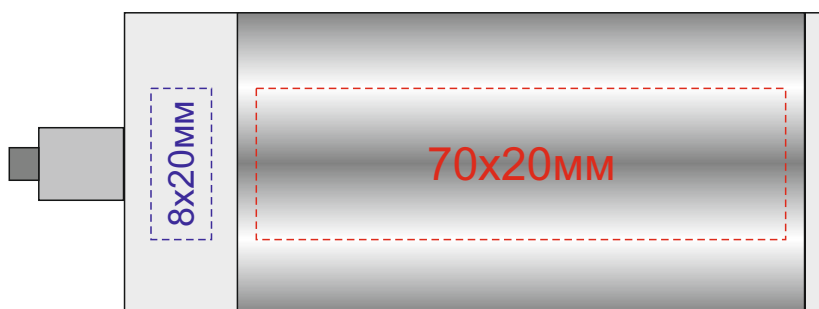

## гравировка серебро

кнопка включения

гравировка  
тампопечать не более 50x20мм  
(нанесение возможно с 4х сторон)

тампопечать возможна  
с 3х сторон