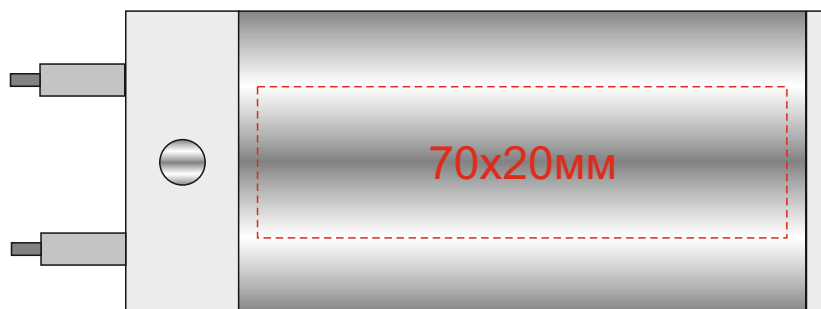

## гравировка серебро

кнопка включения

гравировка  
тампопечать не более 50x20мм  
(нанесение возможно с 4х сторон)

тампопечать возможна  
с 3х сторон