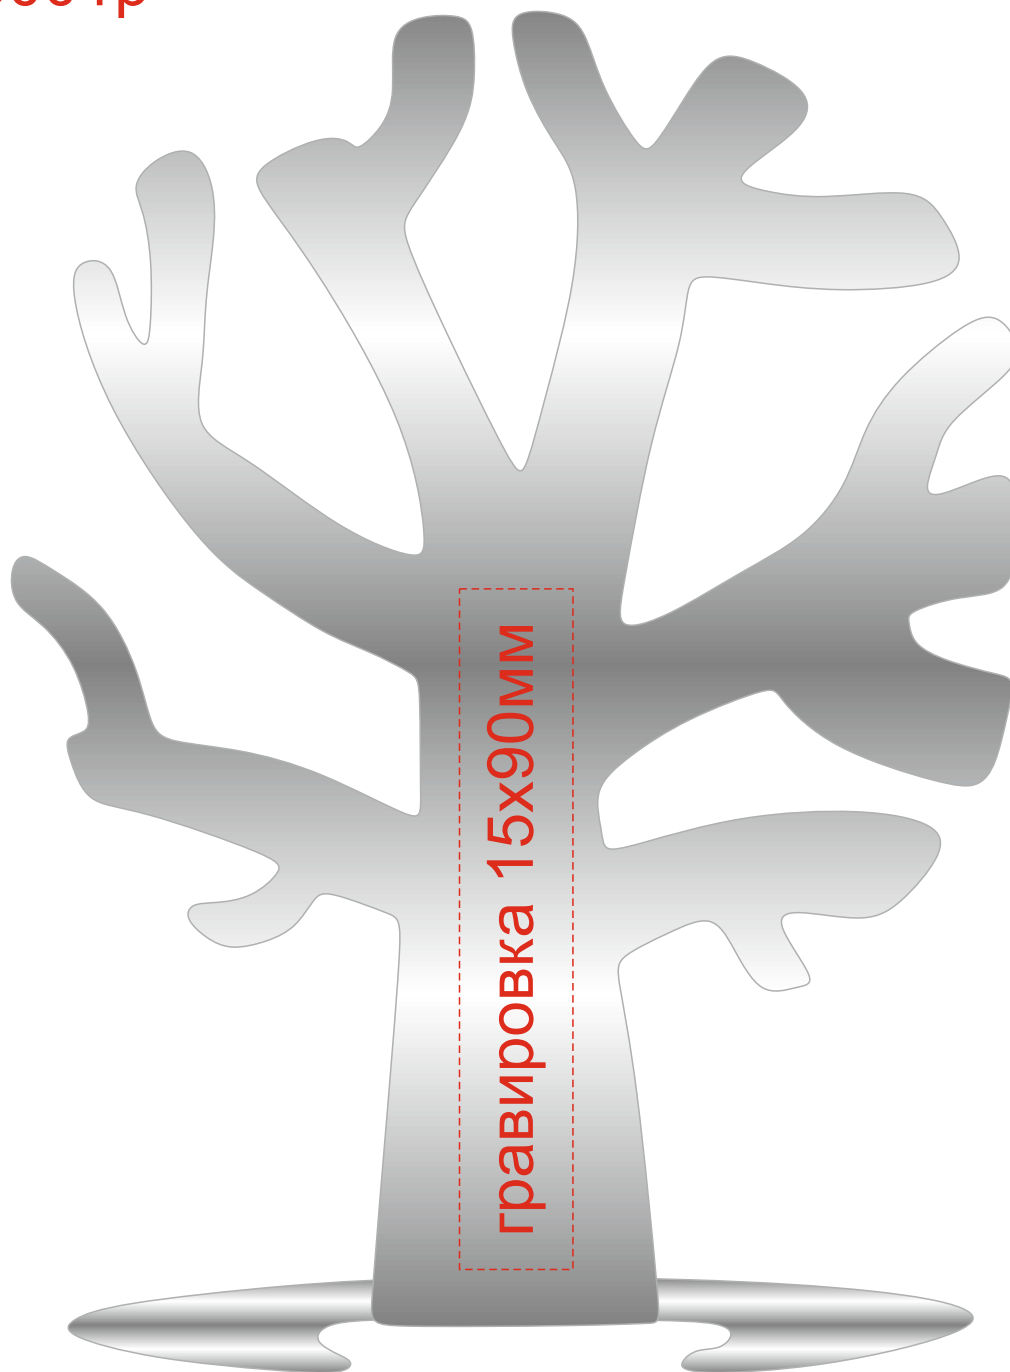

Арт 505001р

гравировка серебро

гравировка возможна с двух сторон

цифровая вставка
35x31мм

x4