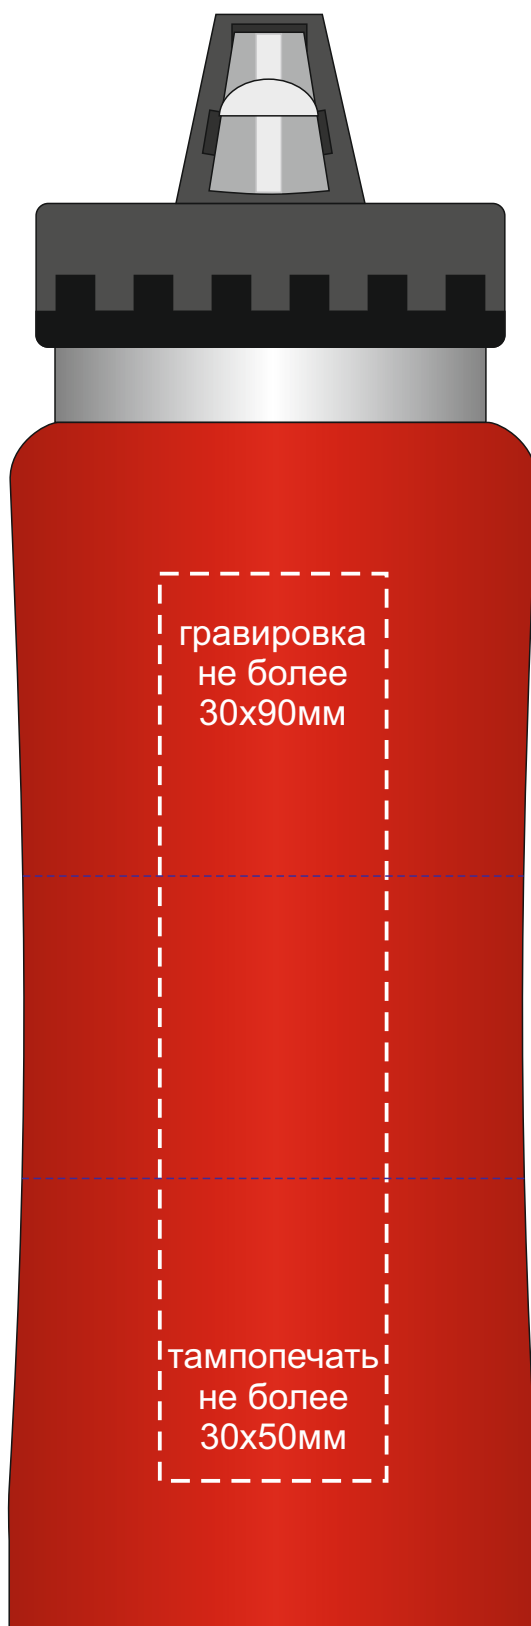

арт. 828021

Круговая гравировка 200x40мм