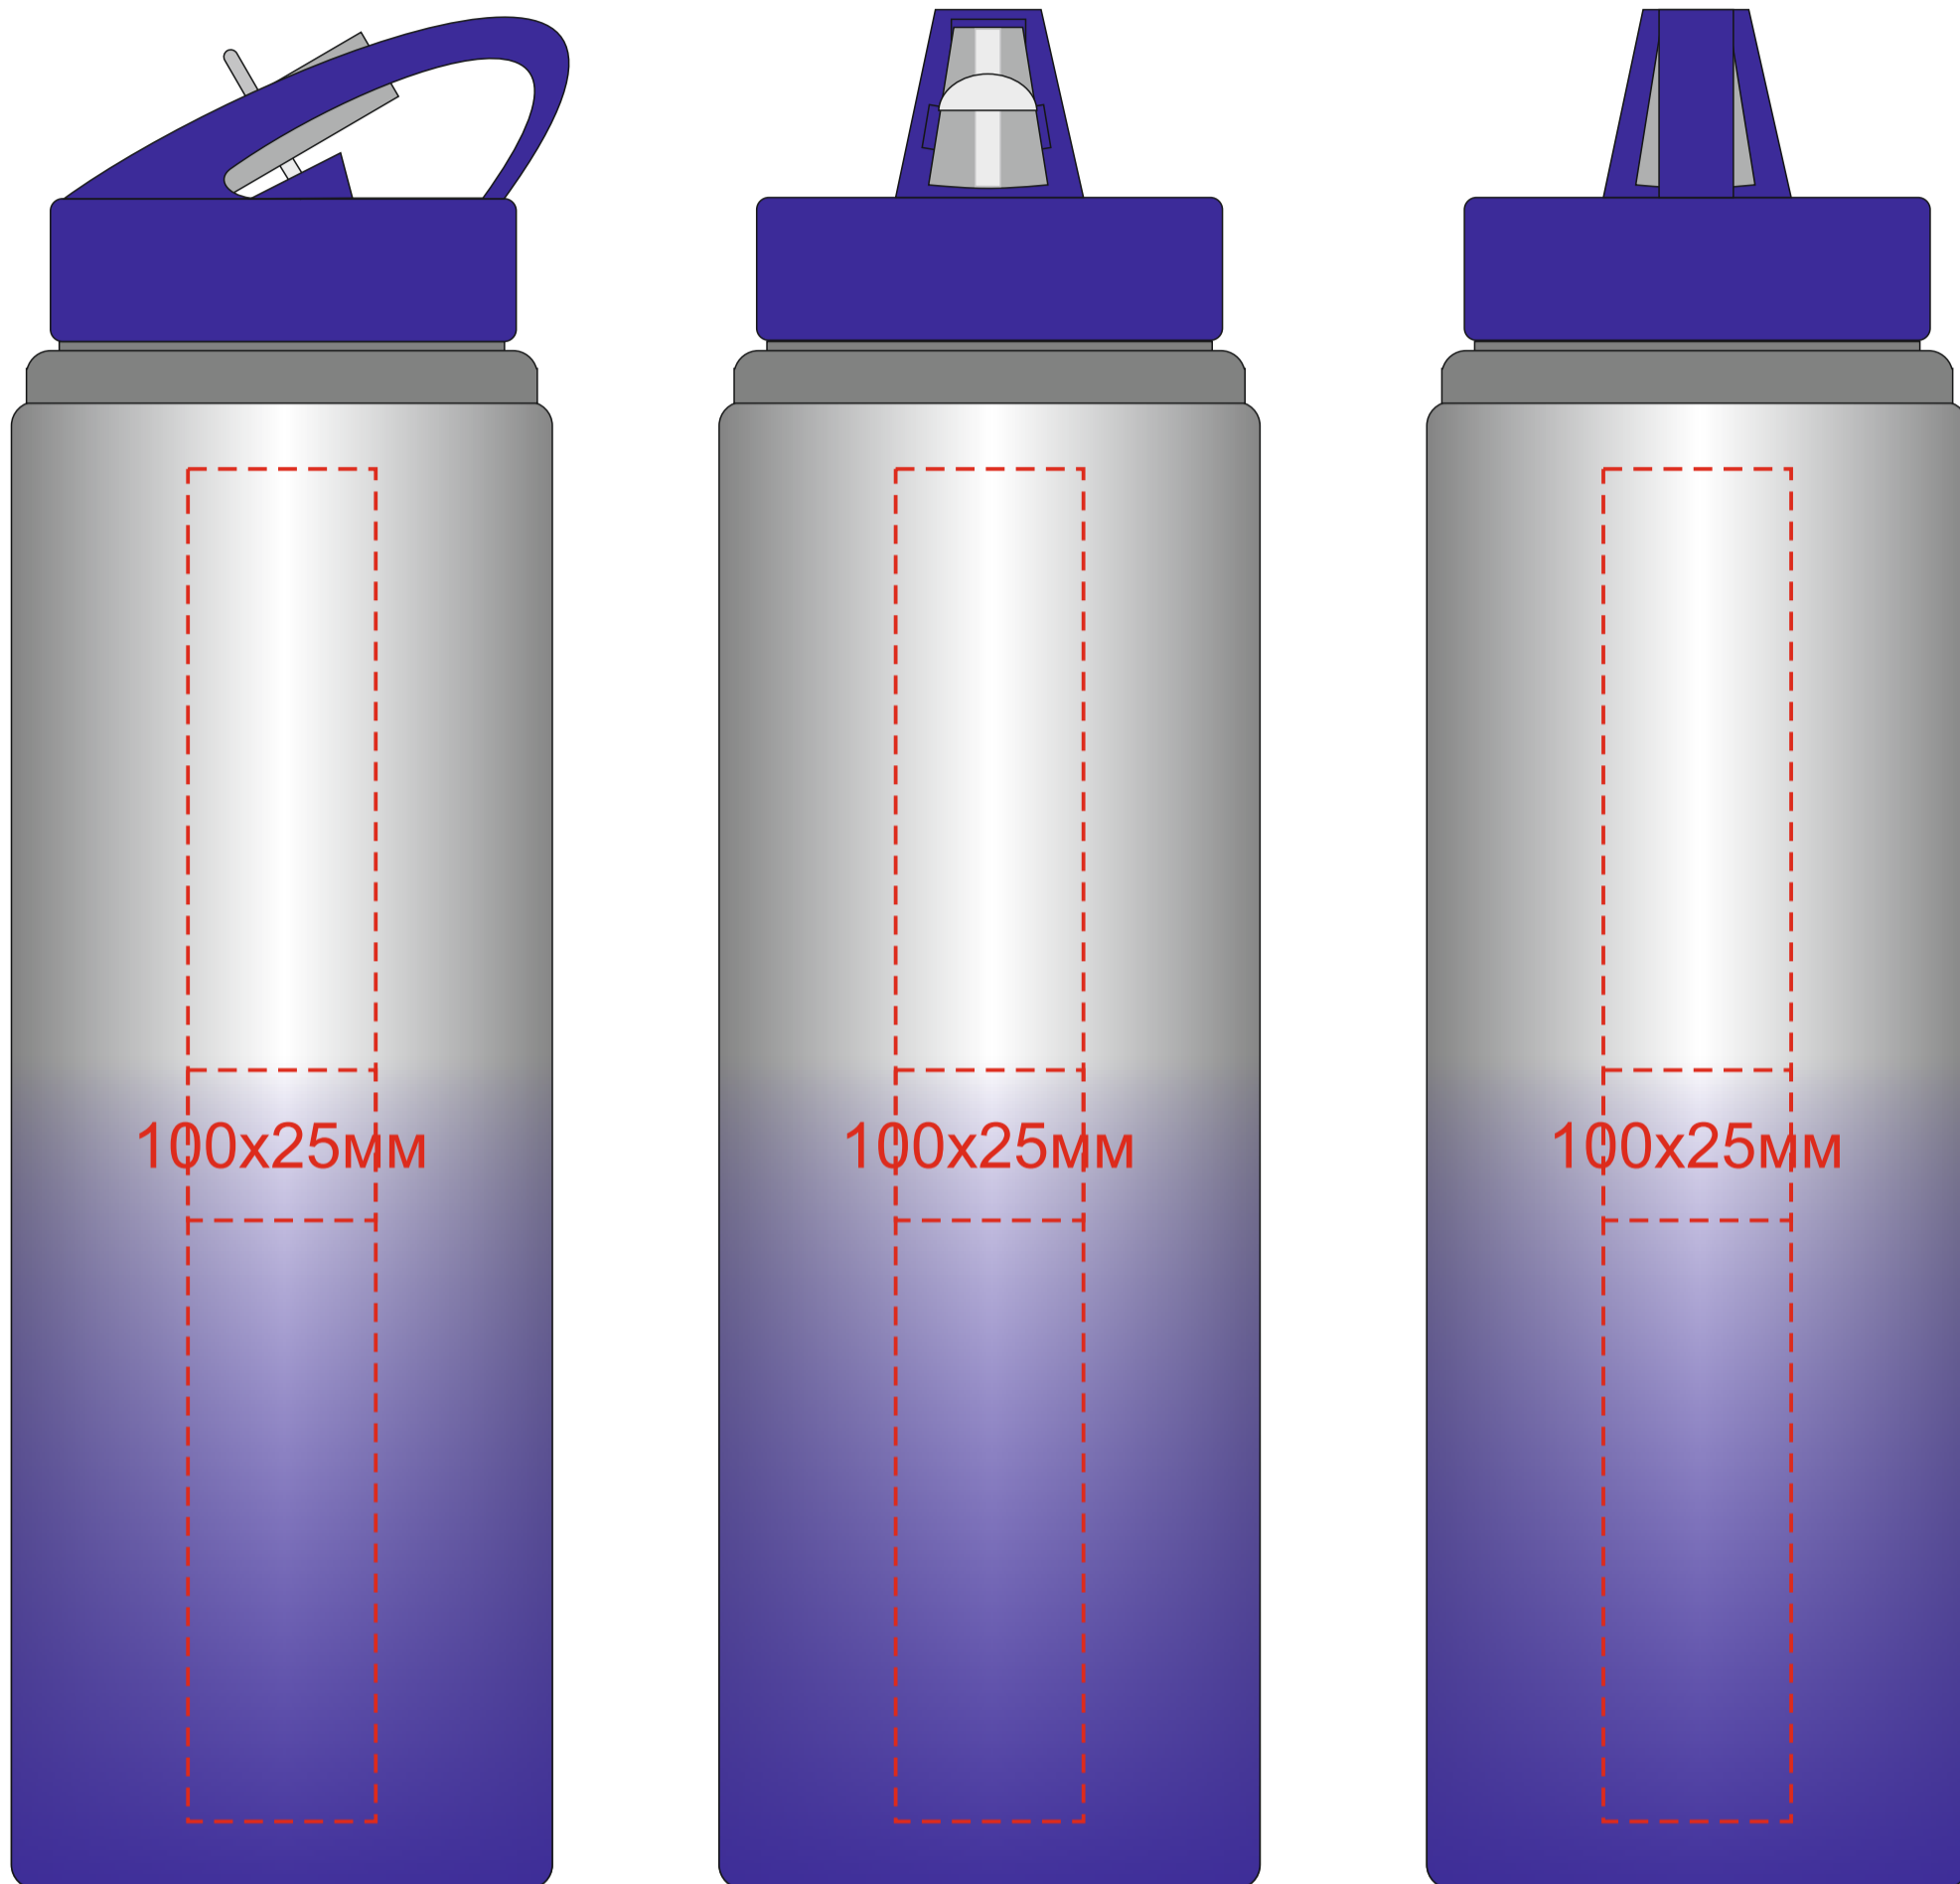

Арт. 10045001

Круговая гравировка 100x230мм