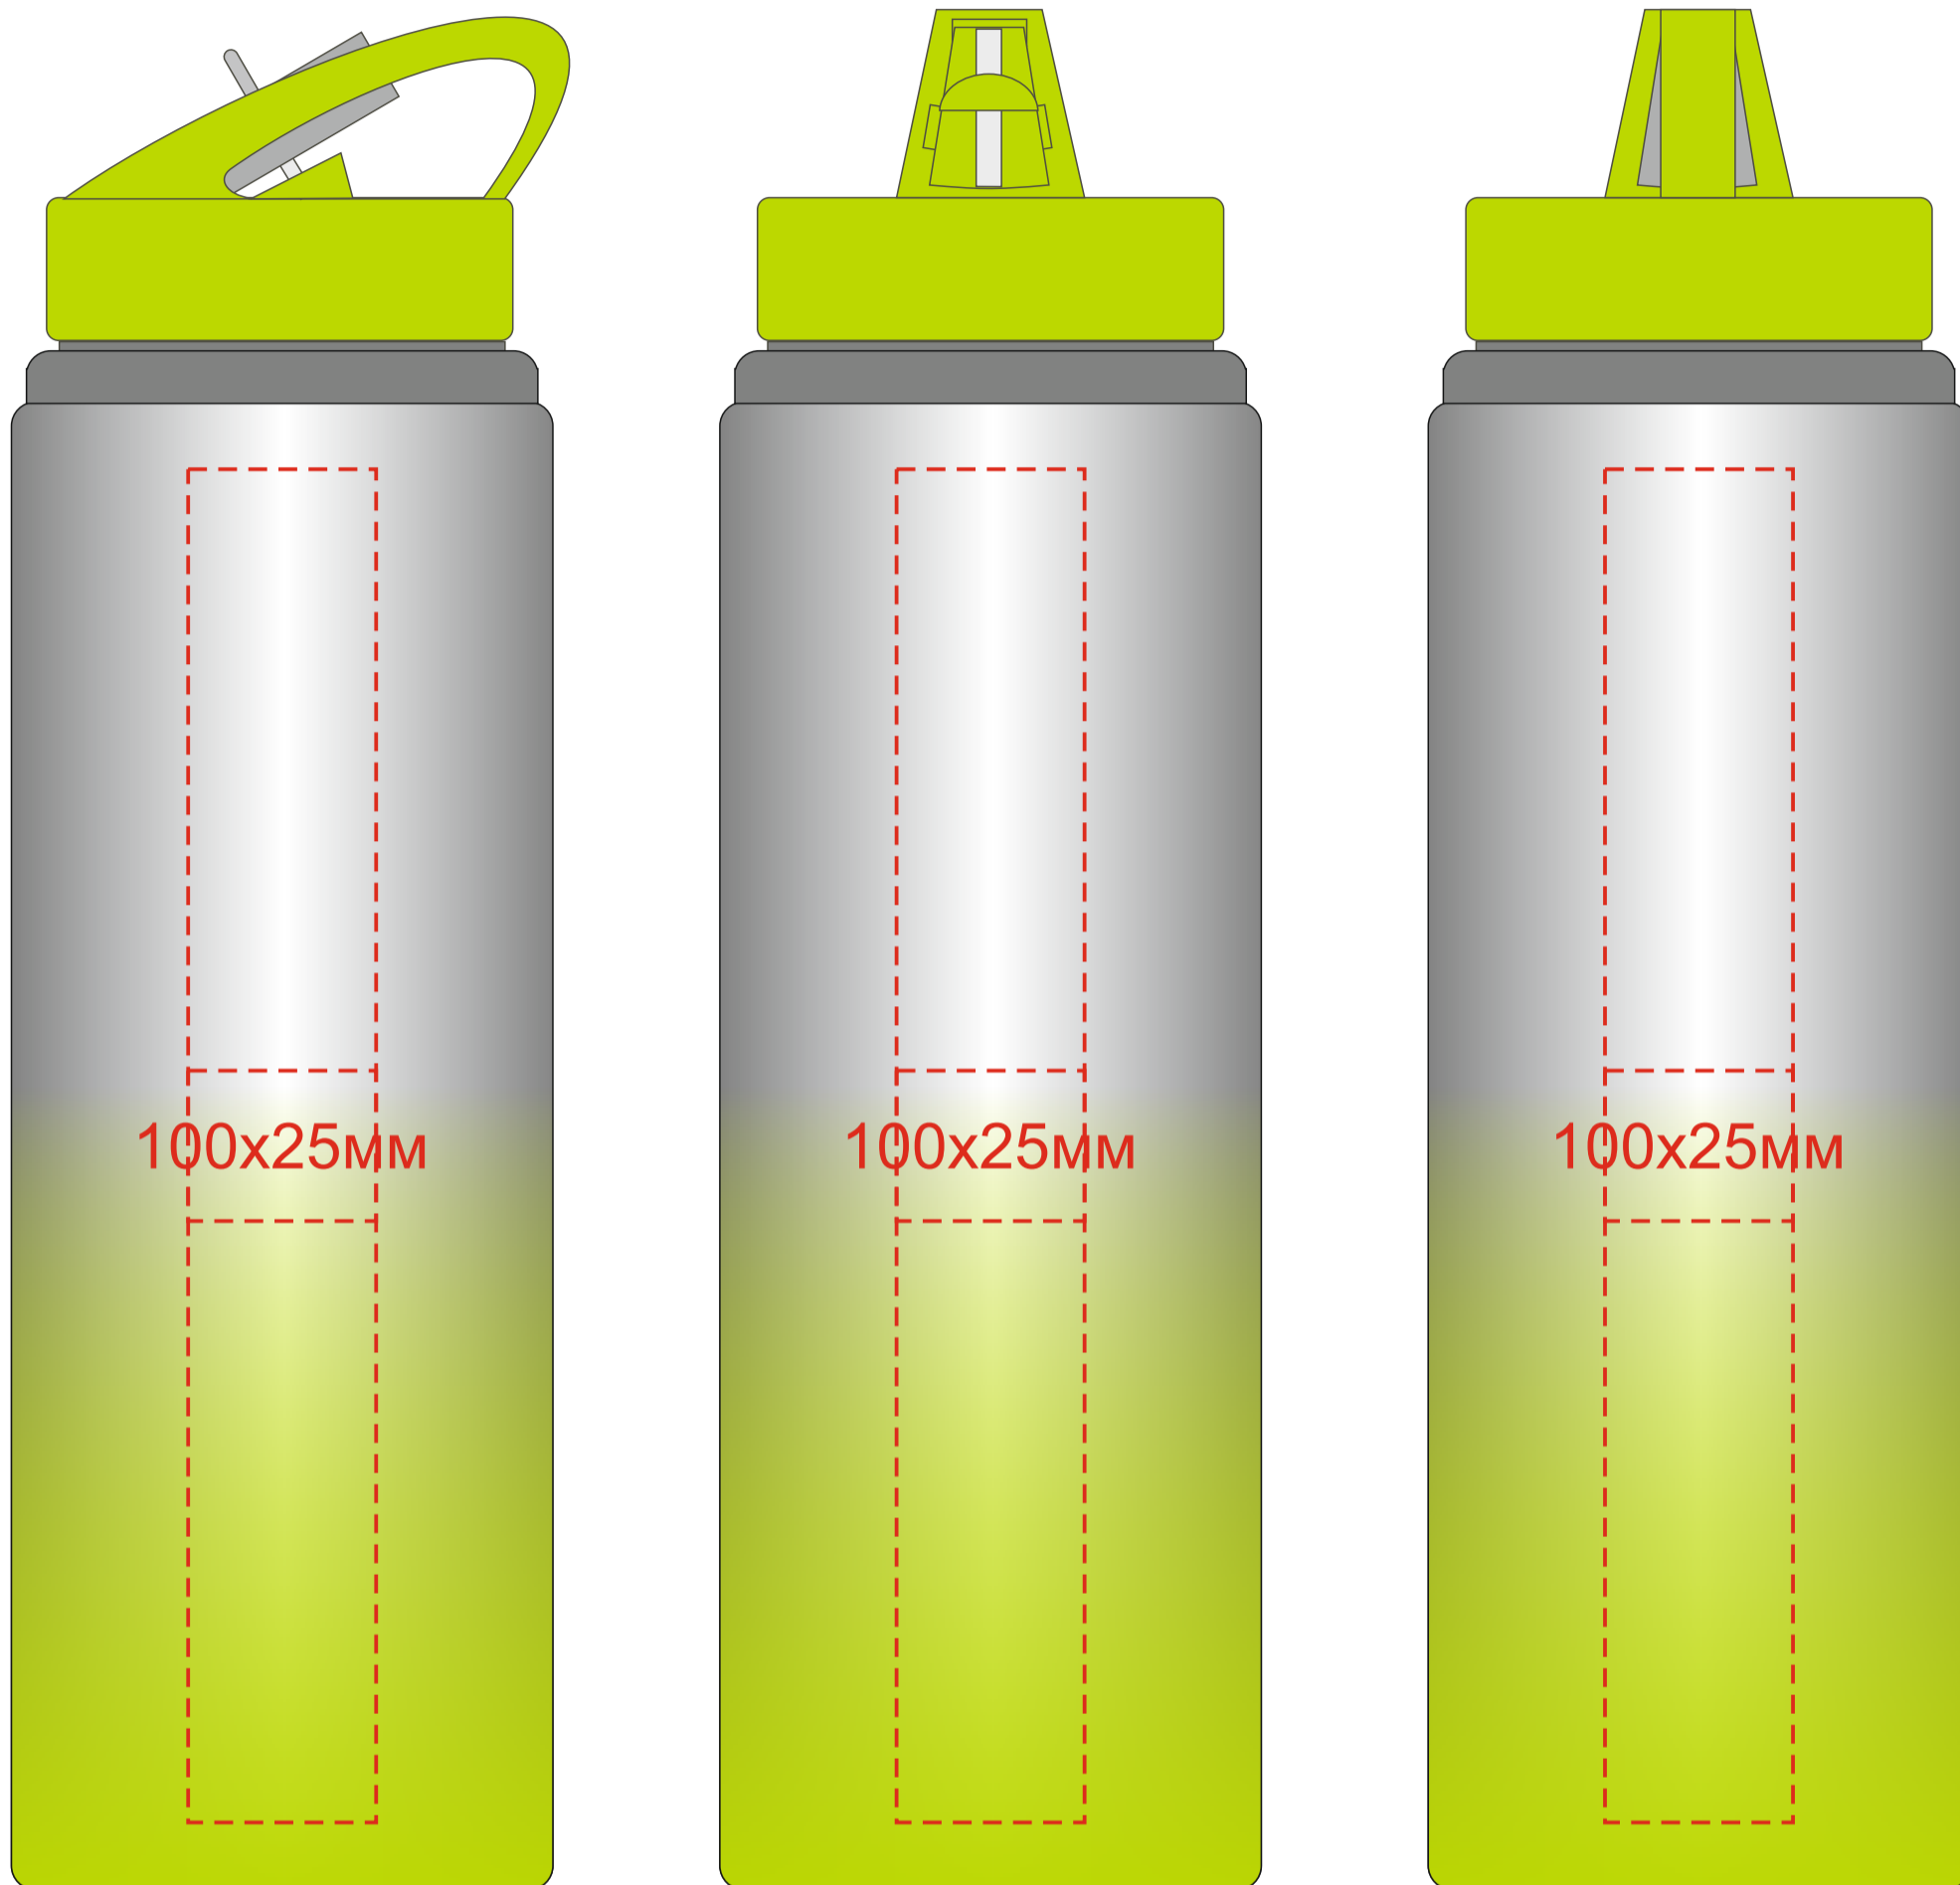

Арт. 10045003

Круговая гравировка 100x230мм