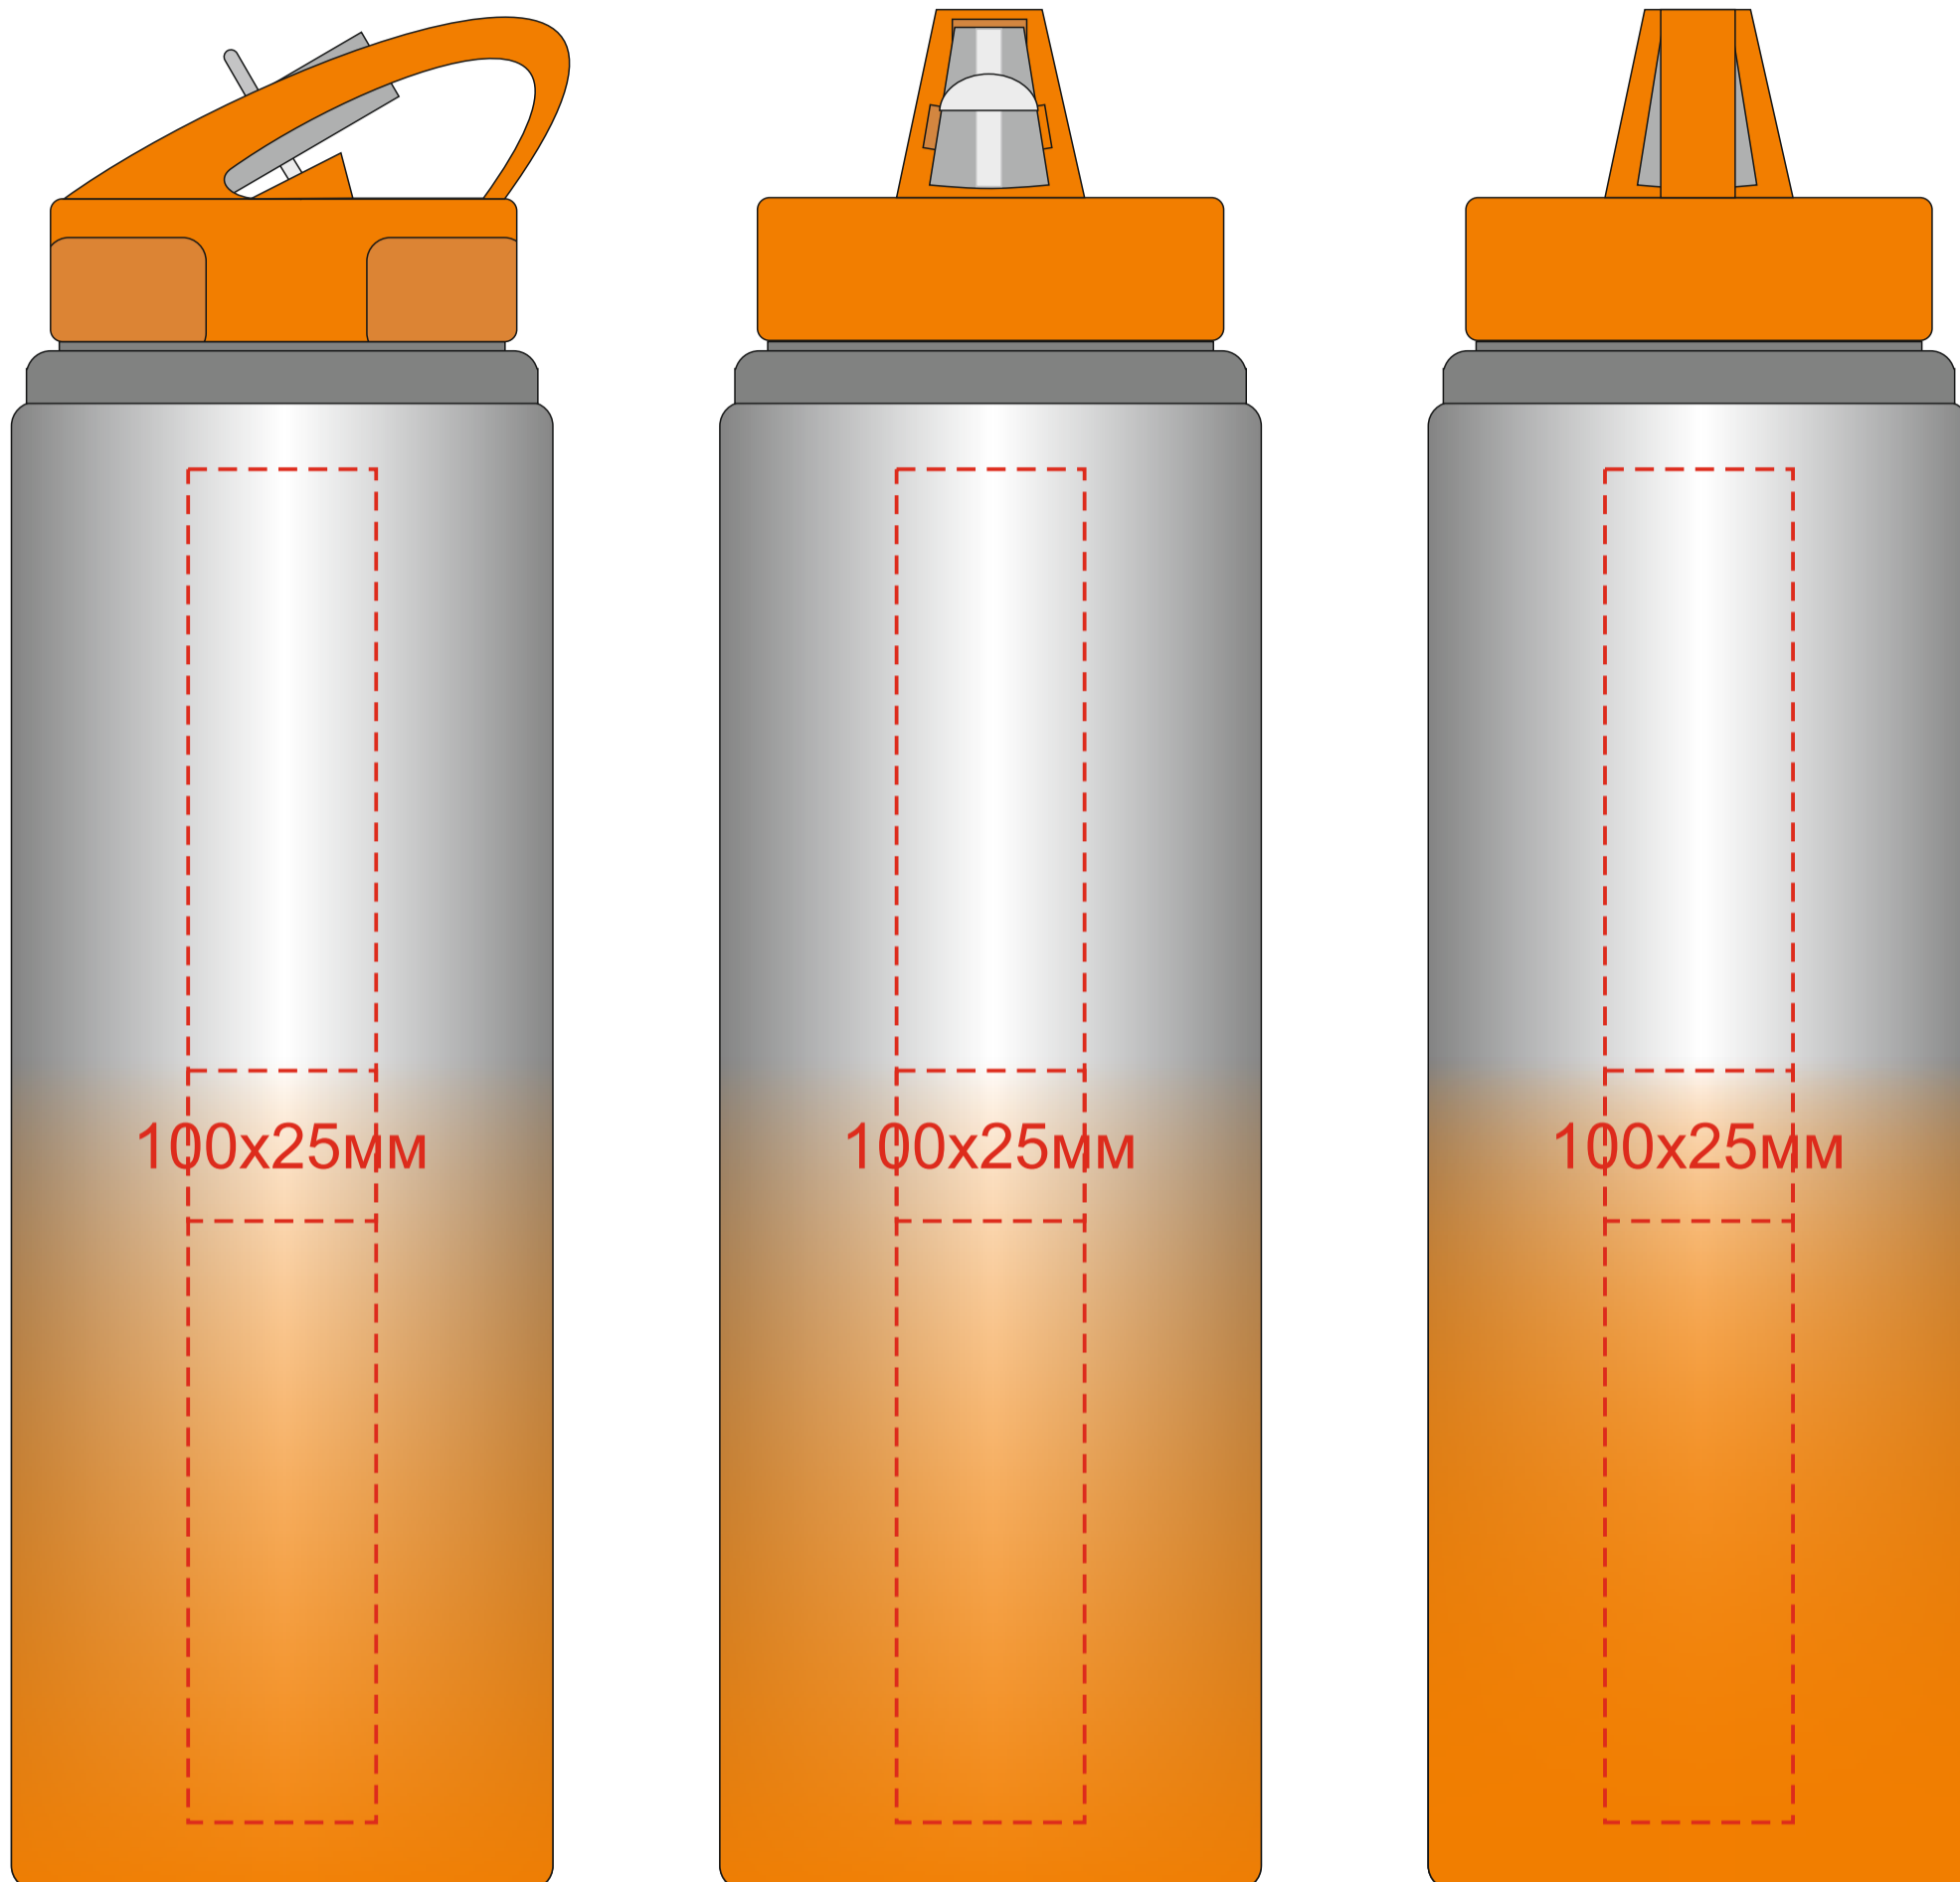

Арт. 10045004

Круговая гравировка 100x230мм