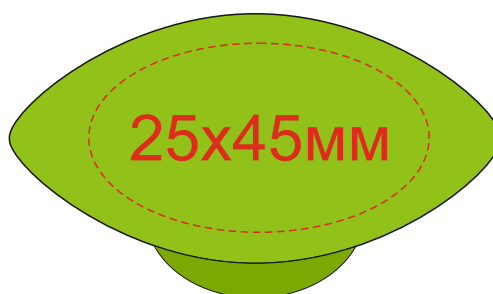

Арт 11262102

тампопечать не более 50x50мм
уф печать

выемка

90x70мм

тампопечать

не более 50x6мм

25x45мм