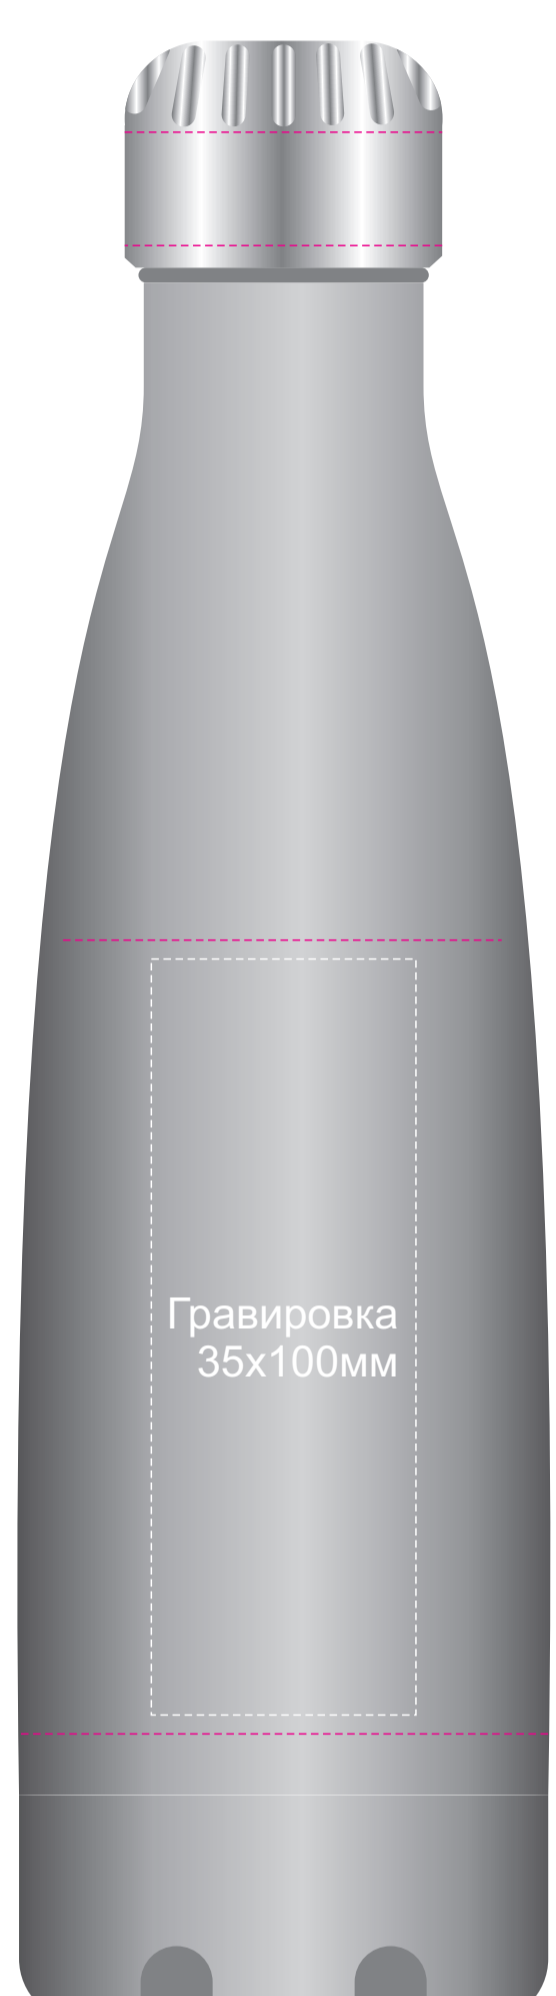

образец для круговой печати

Круговая гравировка 130x15мм

гравировка серебро

Круговая гравировка не более 210x99мм

шубер 310x262мм