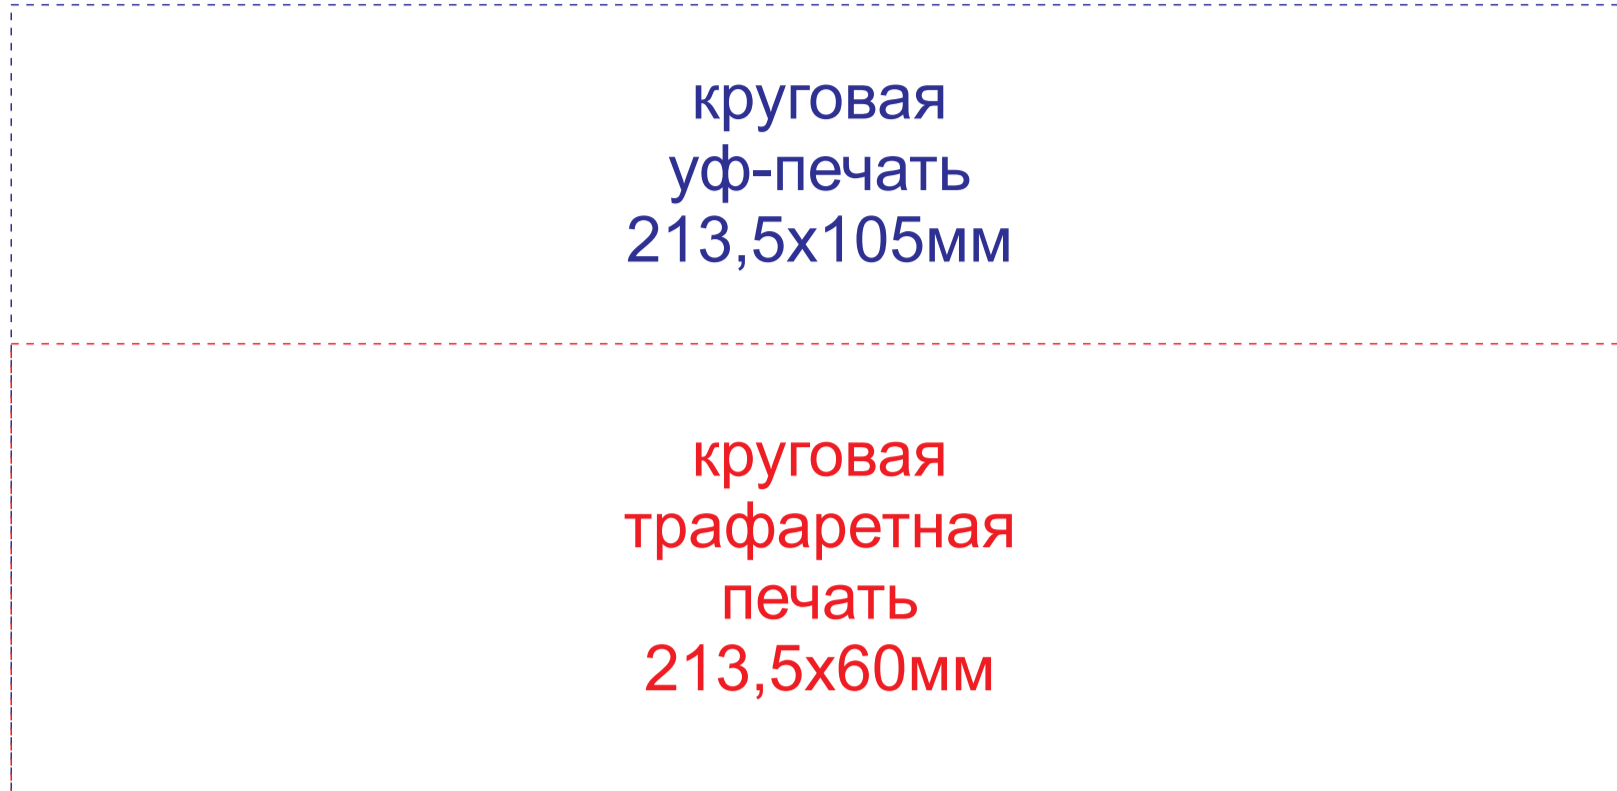

образец для круговой печати

Круговая гравировка 130x15мм

гравировка серебро

Круговая гравировка не более 210x99мм

шубер 310x262мм