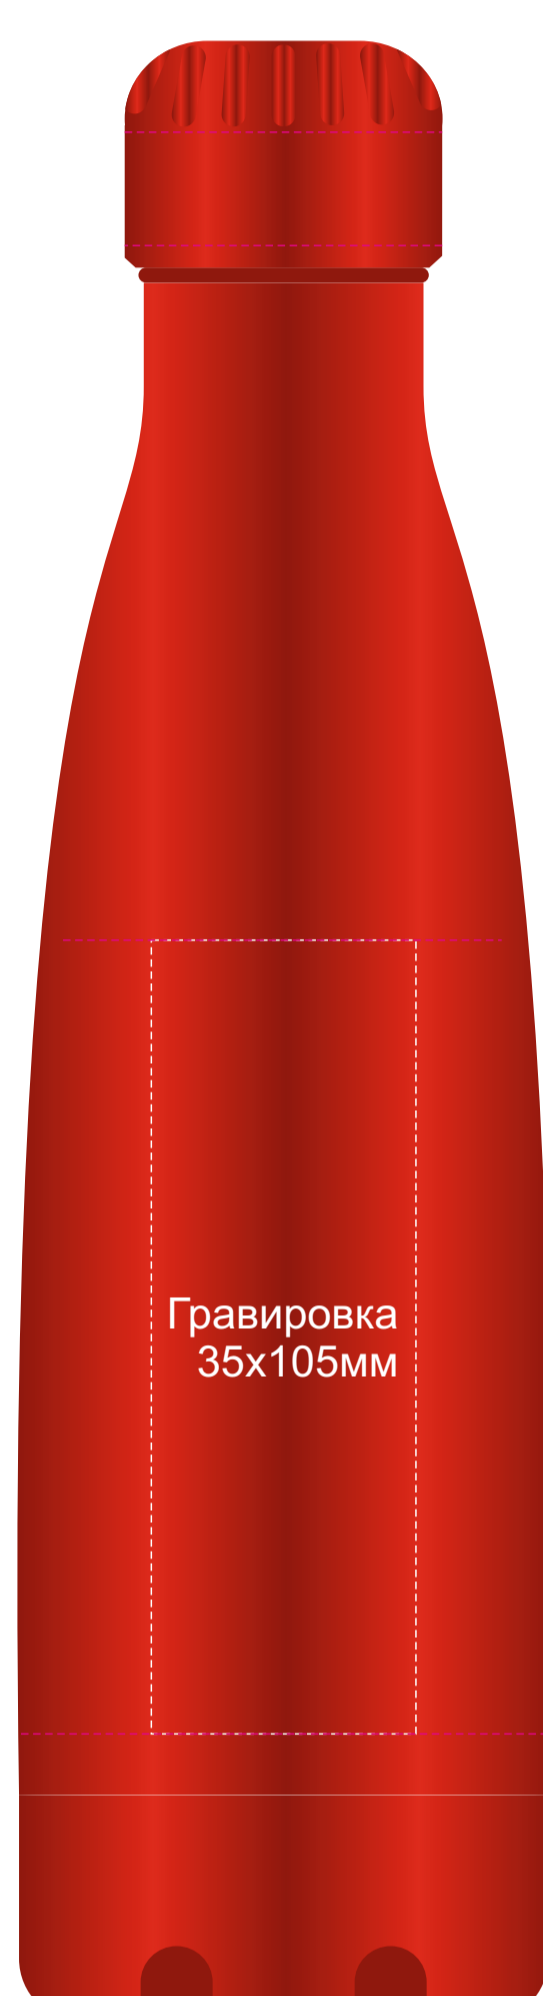

образец для круговой печати

Круговая гравировка 130x15мм

гравировка серебро

Круговая гравировка не более 210x99мм

шубер 310x262мм