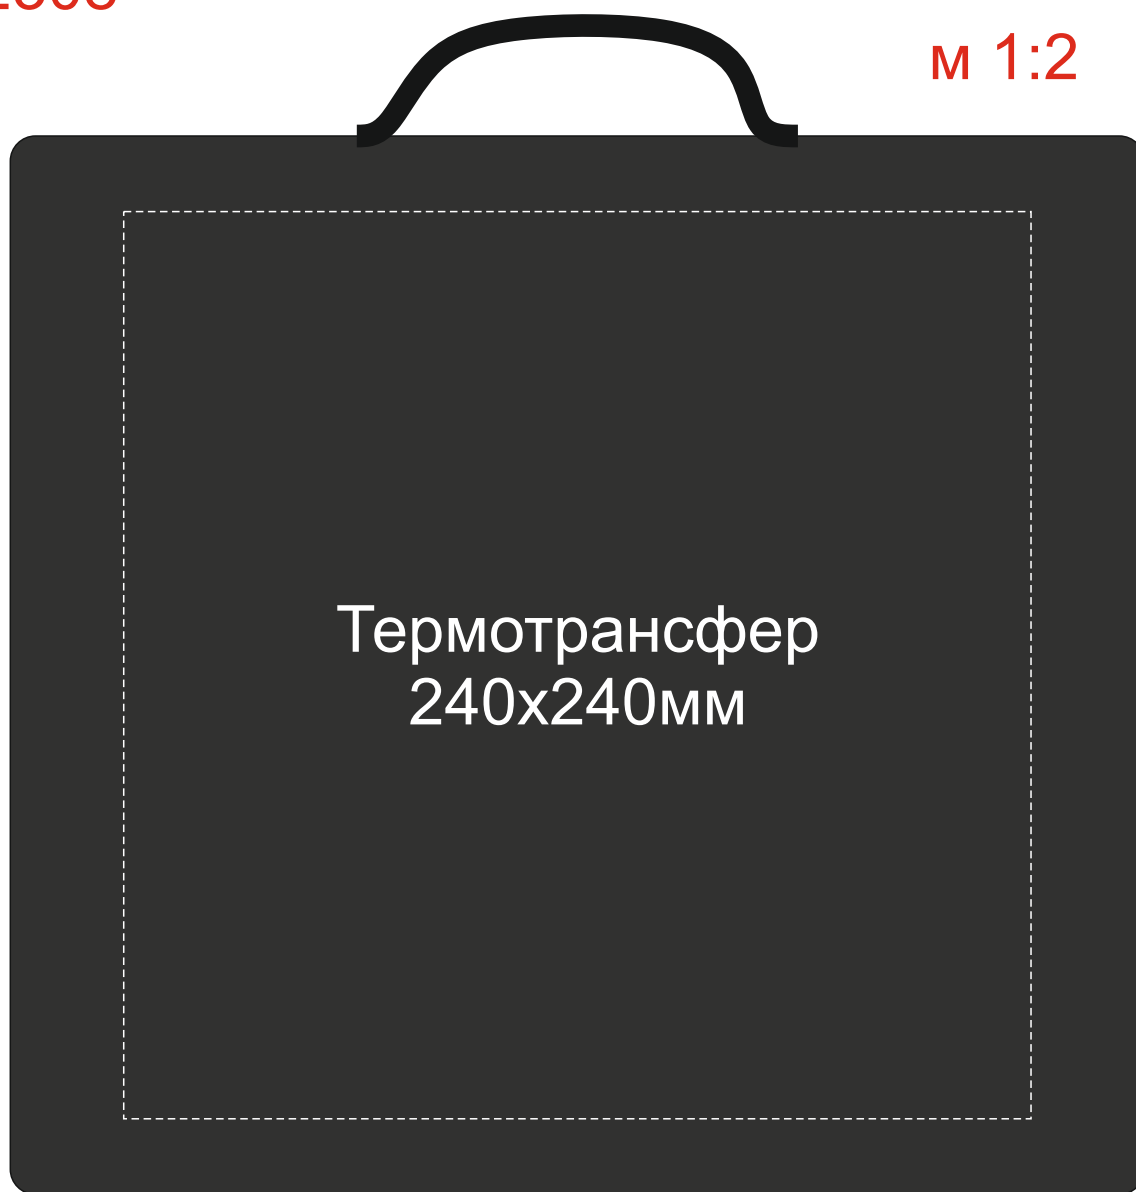

Арт 832308

М 1:2

Термотрансфер
240x240мм

нанесение возможно с двух сторон

М 1:8

вышивка не более 250x230мм