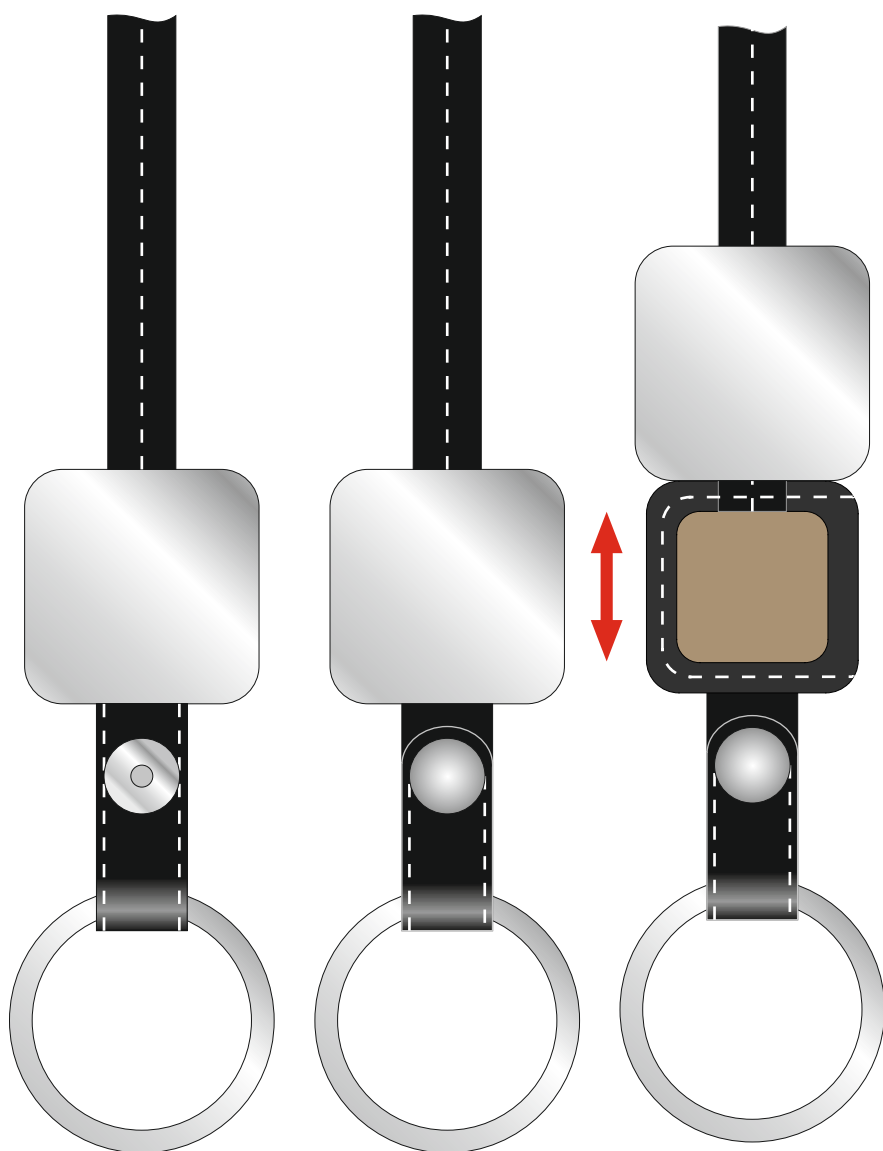

Артикул 836507

Гравировка
28 x 28 мм

Заливка смолой
29,5 x 29,5 мм

Цифровая вставка
21 x 21 мм

Оборот изделия