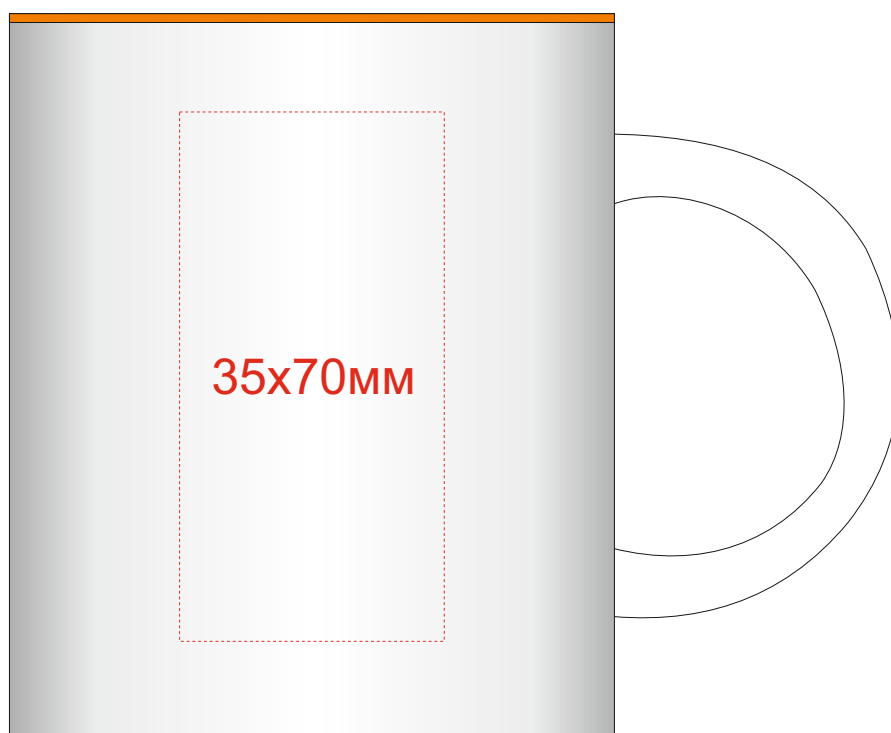

Арт.879658

Деколь 210x85мм