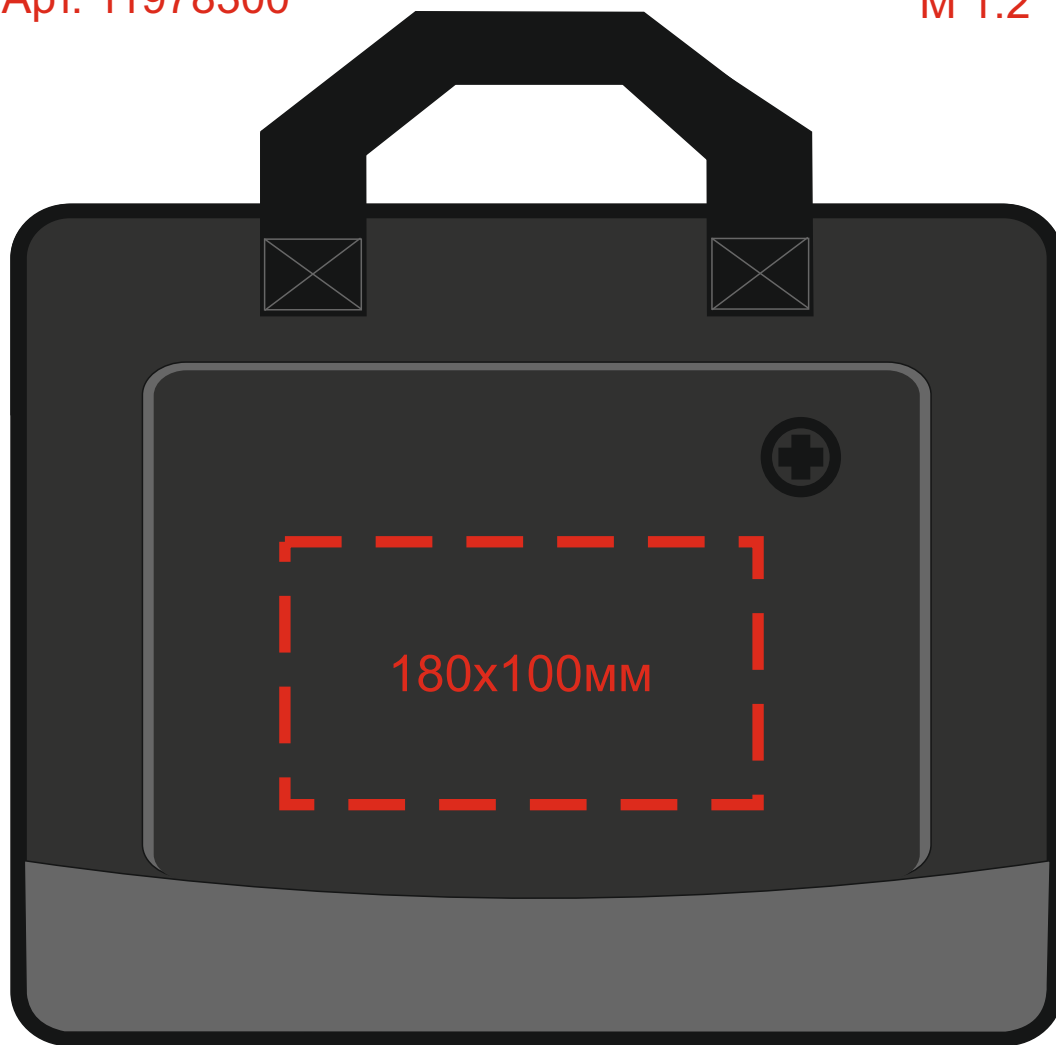

Арт. 11978300

М 1:2

оборот