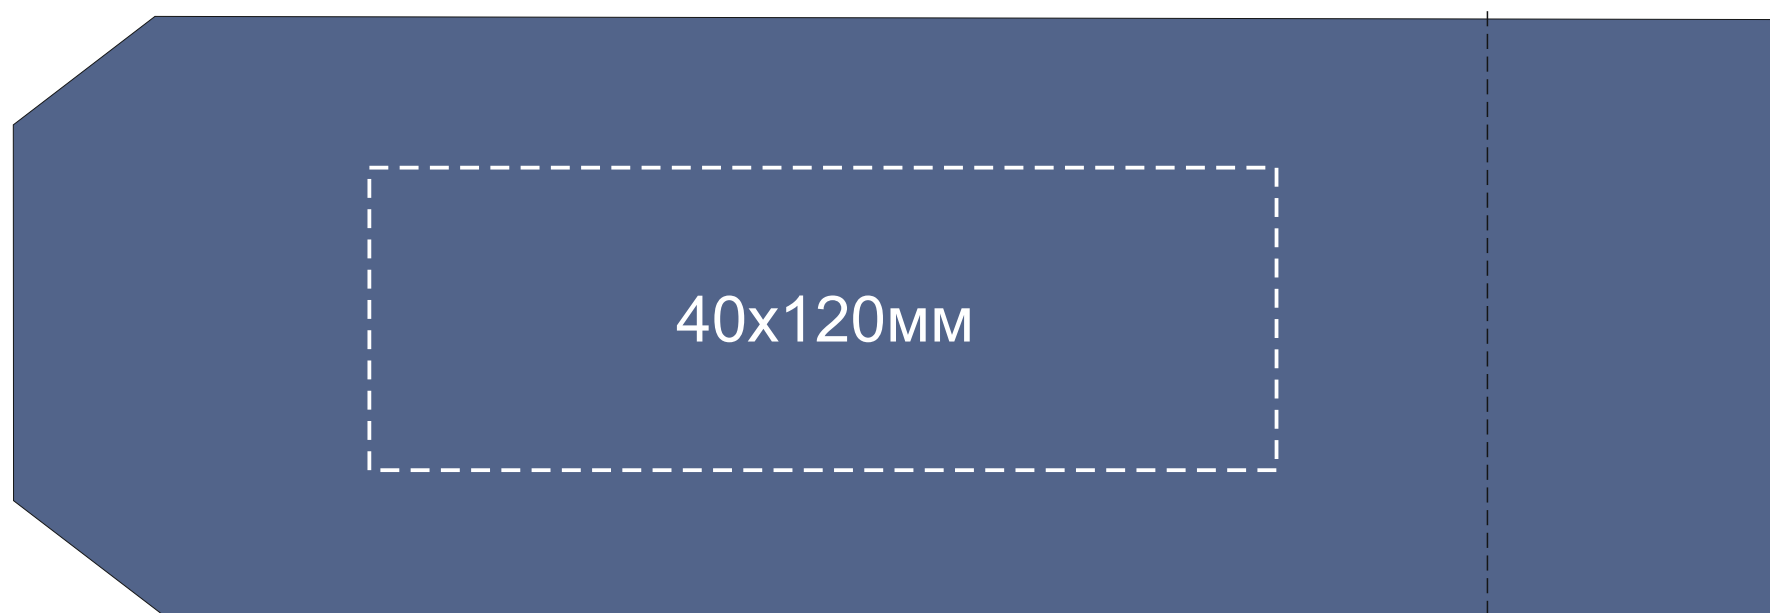

Арт.19547939

150x130мм

ручка

смола
19x19мм

кнопка

120x10мм

40x120мм