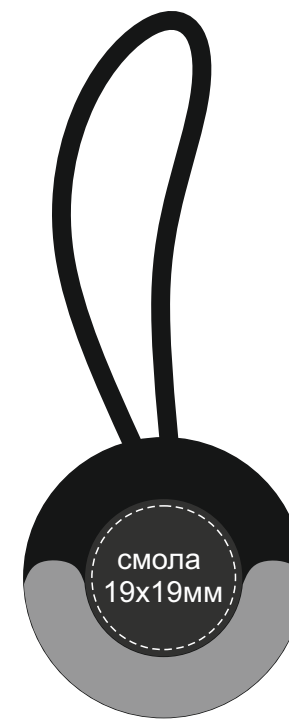

Арт.19547939

150x130мм

ручка

смола
19x19мм

кнопка

120x10мм

40x120мм