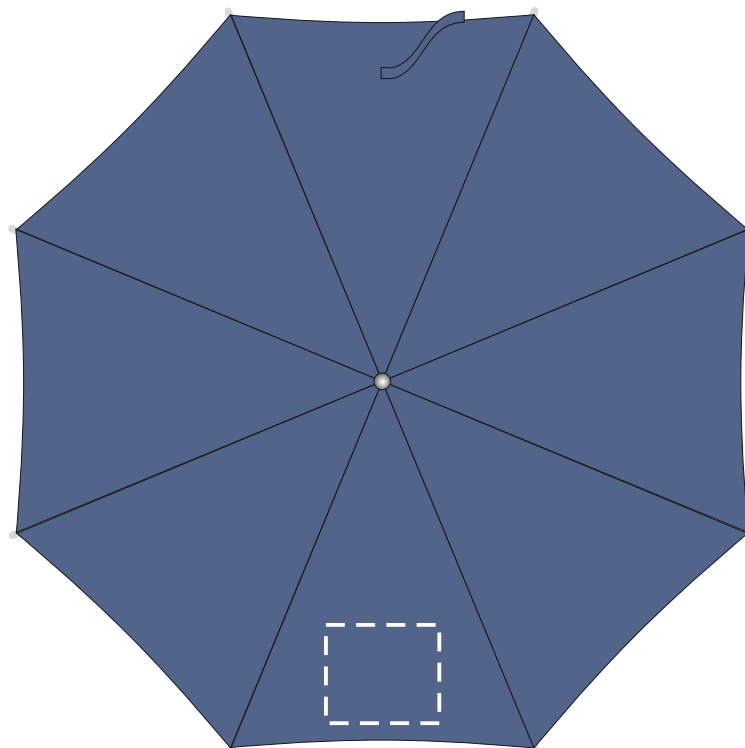

Арт.19547939

150x130мм

ручка

смола
19x19мм

кнопка

120x10мм

40x120мм