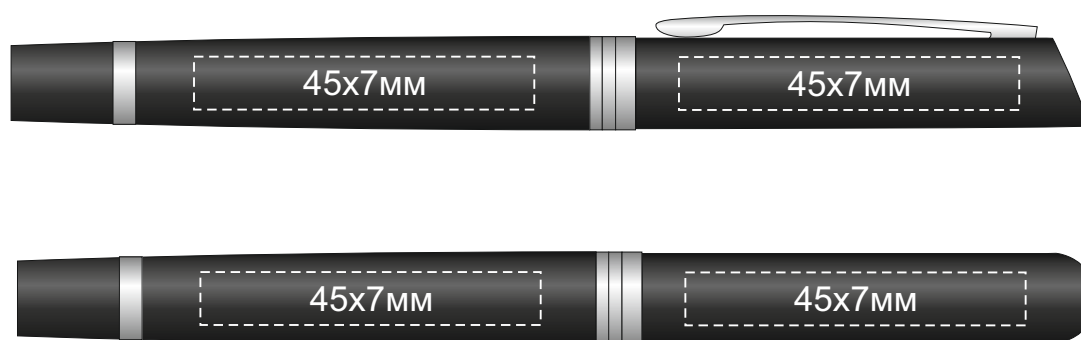

Арт. 29365

гравировка серебро

шилър спектрум не более 150x30mm

CERRUTI 1881