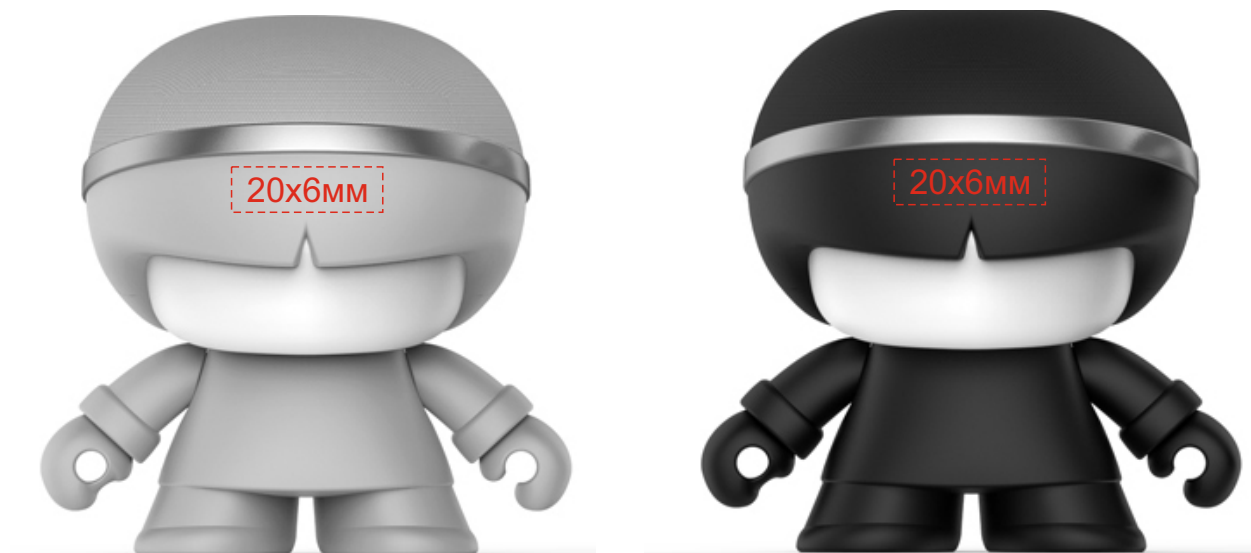

Арт 96720

тампопечать

Шубер 350x115 мм