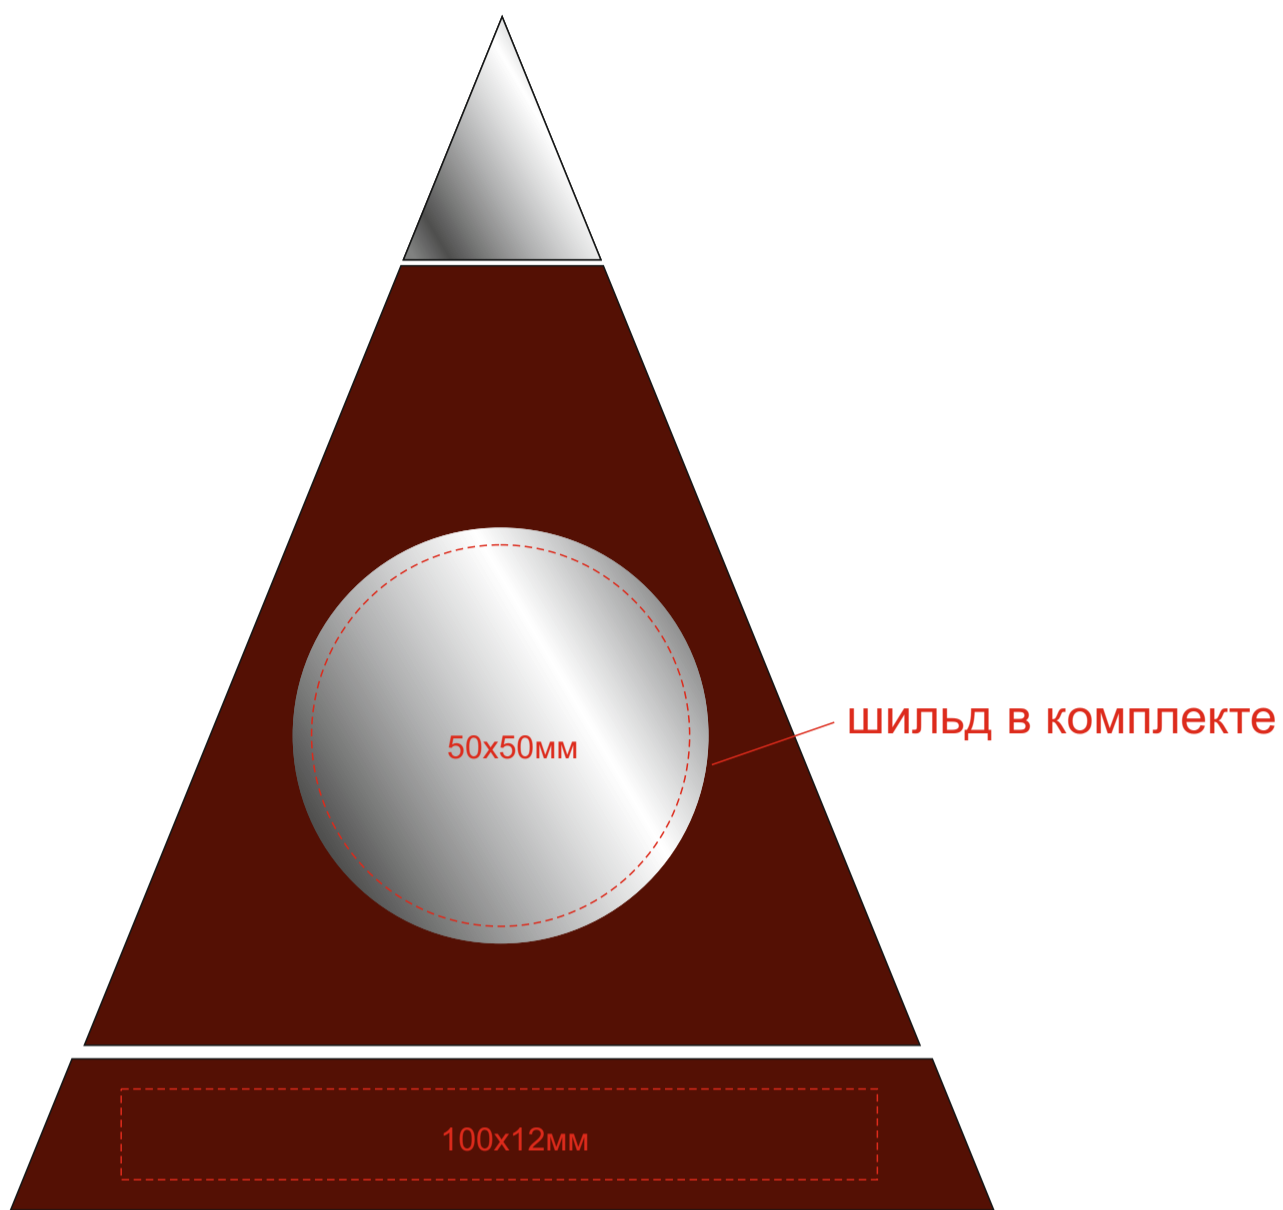

Арт.108017

шильд спектрум с 4 сторон

шильд спектрум не более  
150x150мм