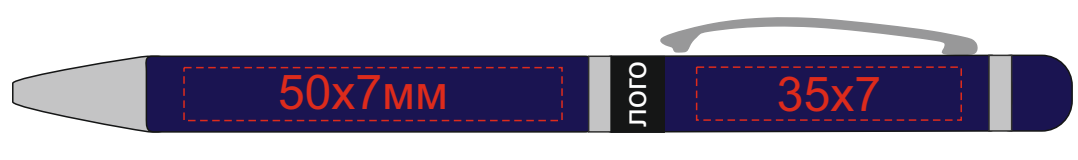

Арт. 10681301

тиснение не более
95x95мм

гравировка серебро

коробка

Шильд спектрум не более
150x100мм

BALMAIN
PARIS

Шильд спектрум не более
150x100мм