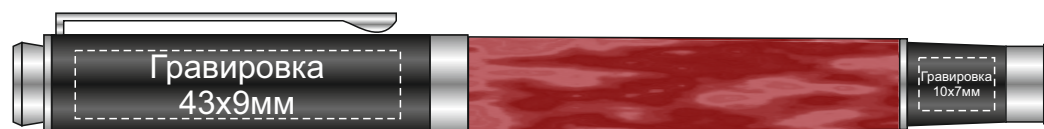

Арт 39351

гравировка золото

внутренняя часть футляра

шильд спектрум  
150x60мм