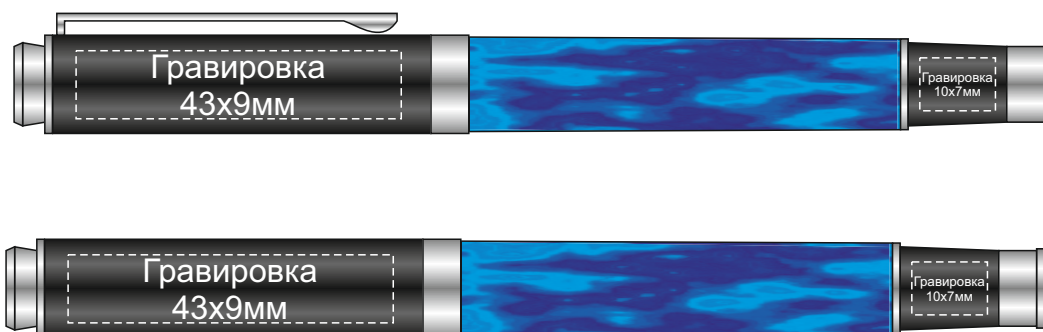

Арт 39357

внутренняя часть футляра

шильд спектрум  
150x60мм