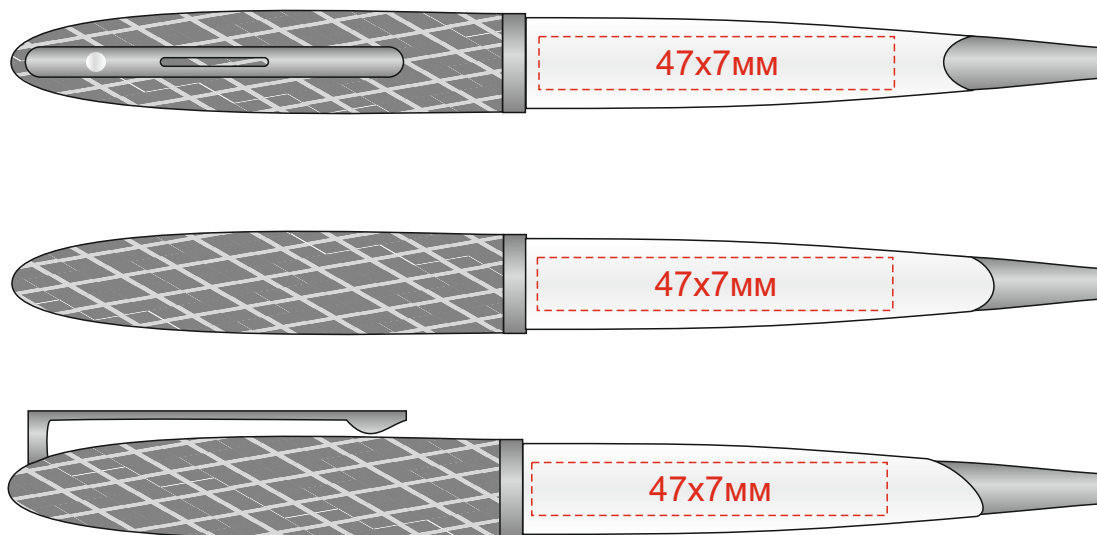

Арт 306306

гравировка золото

шилд спектрум не более 150x25мм

шилд спектрум не более 150x25мм