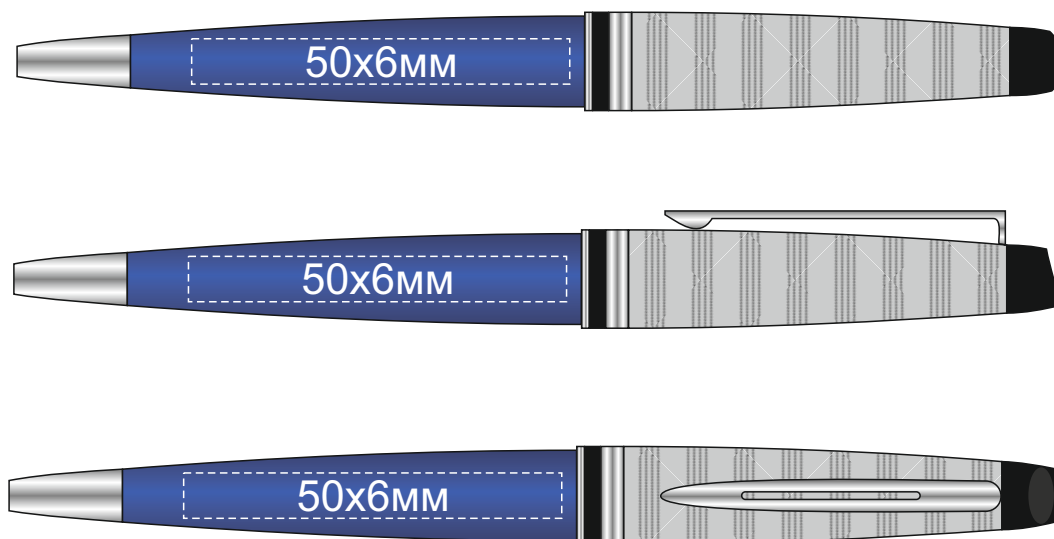

Арт 306312

гравировка серебро

шилд спектрм не более 150x15мм

шилд спектрм не более 150x15мм