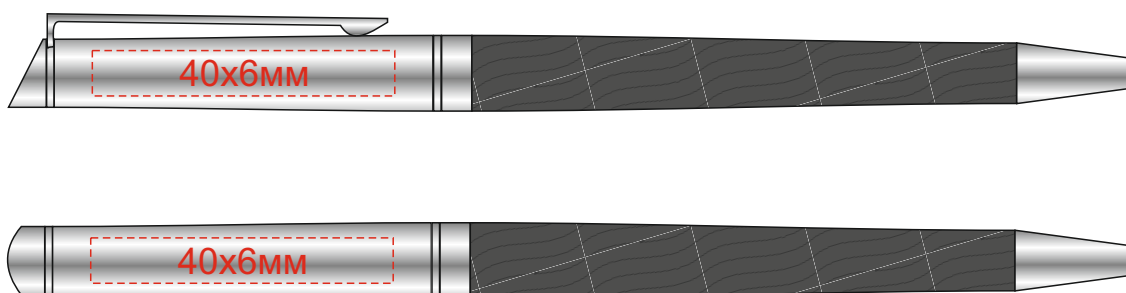

Арт 306347

гравировка серебро

шилд спектрум не более 150x15мм

шилд спектрум не более 150x15мм