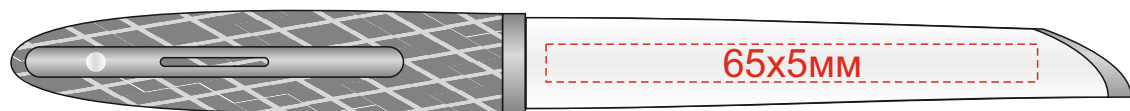

Арт 326306

гравировка золото

шилд спектрум не более 150x25мм

шилд спектрум не более 150x25мм