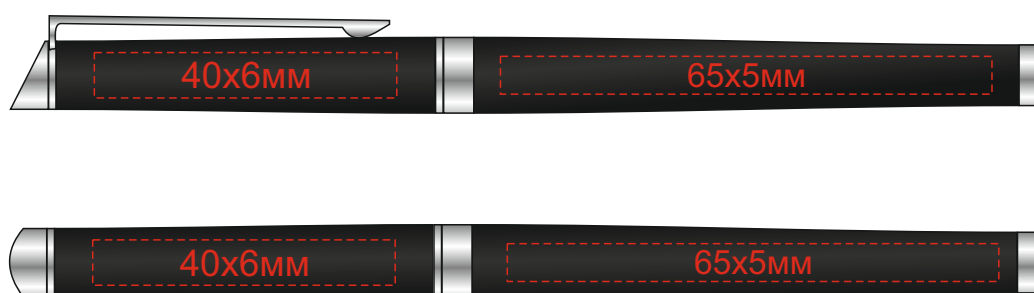

Арт 326550

гравировка золото

шилд спектрум не более 150x15мм

шилд спектрум не более 150x15мм