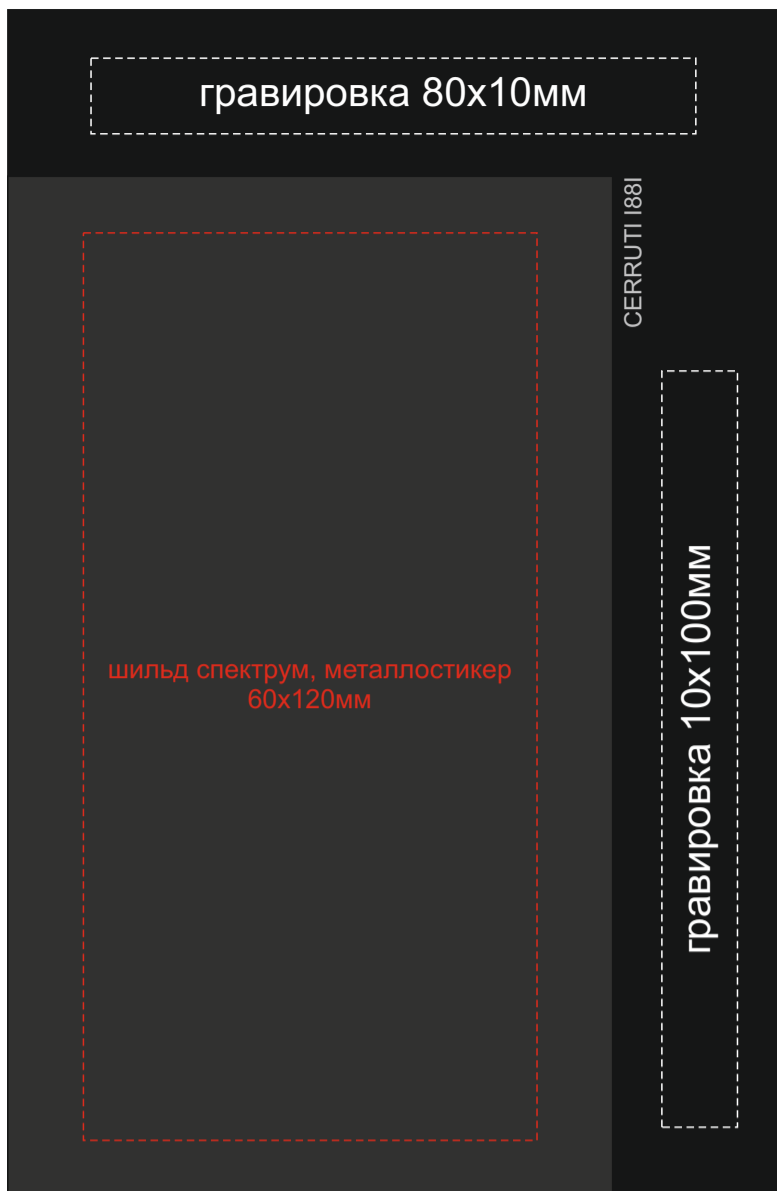

Арт 60401

гравировка серебро