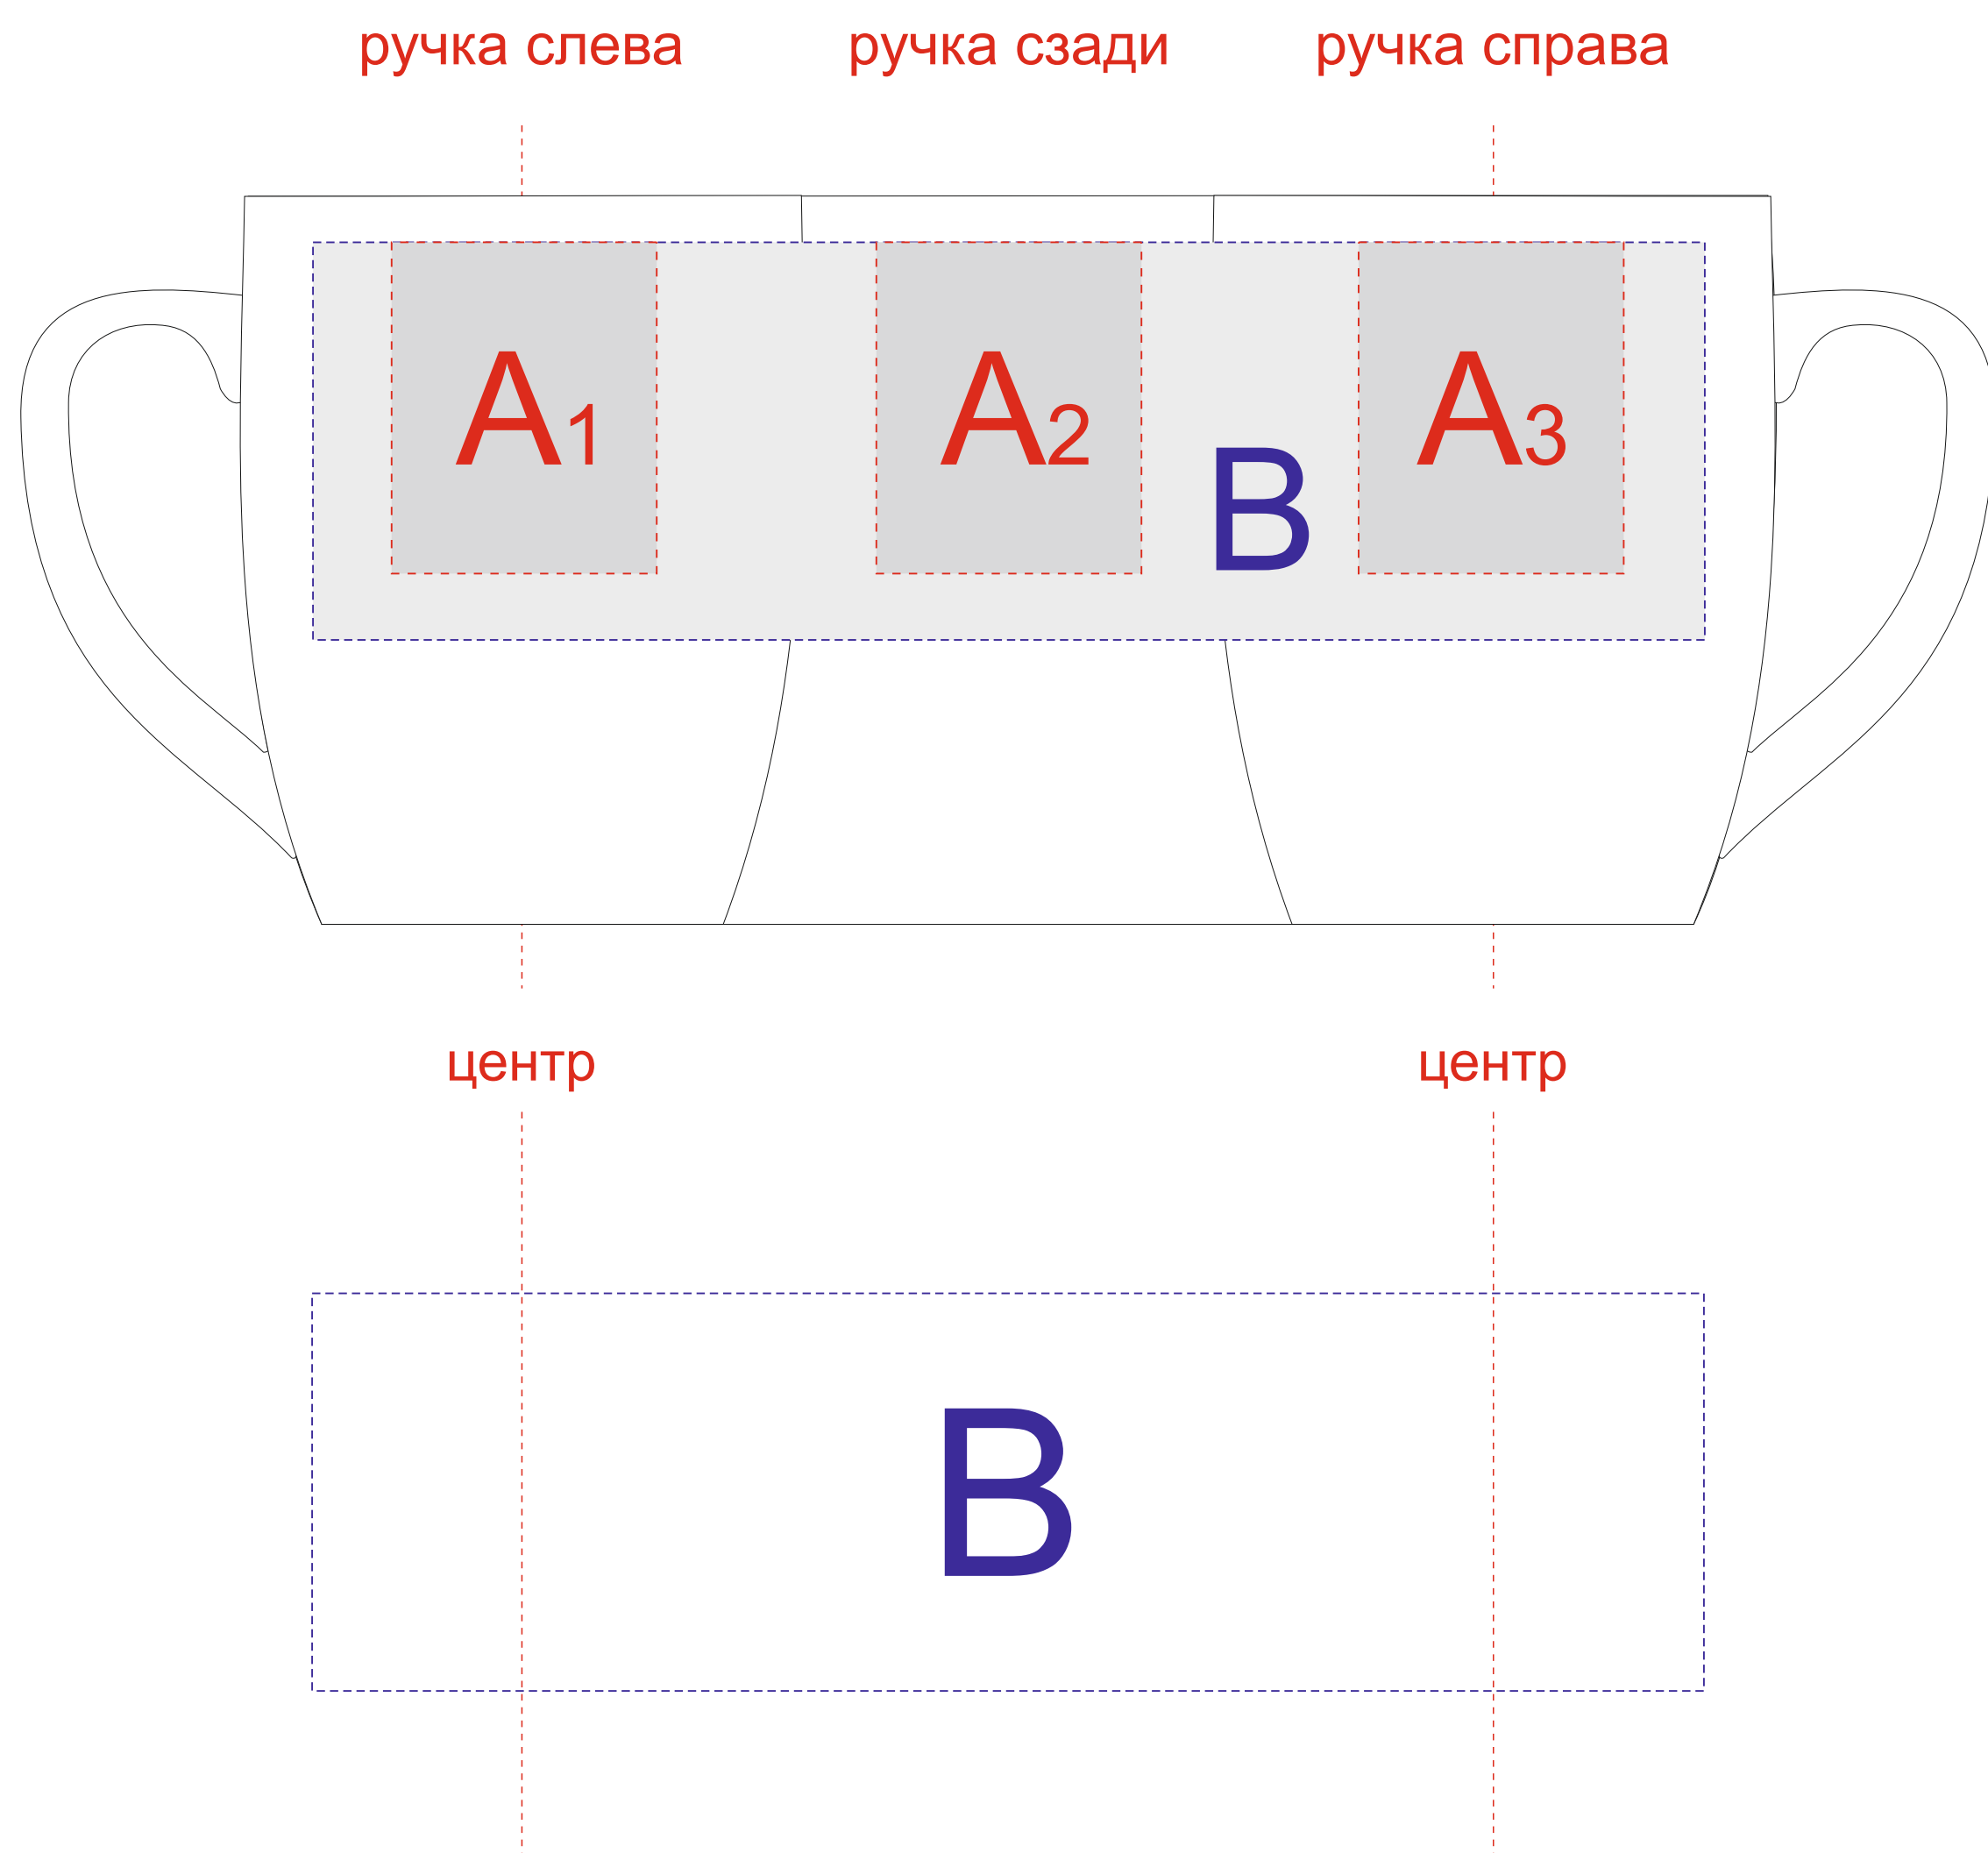

Арт. 1003790

А	Вид нанесения	Макс площадь (Ш*В)
	Тампопечать	40x50мм

В	Вид нанесения	Макс площадь (Ш*В)
	Деколь	210x60мм