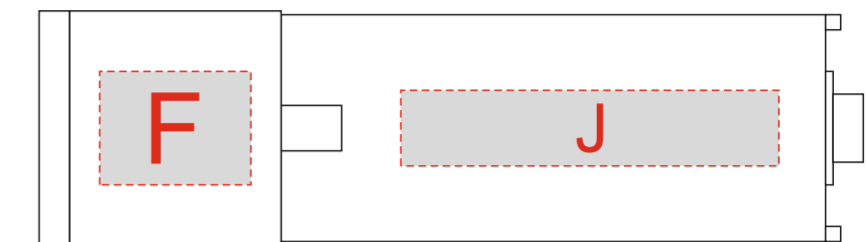

Арт. 10430800

Нанесение возможно
на 4 гранях

A	Вид нанесения	Макс площадь (Ш*В)
	Гравировка	90x5мм

B	Вид нанесения	Макс площадь (Ш*В)
	Тампопечать	25x20мм
	Уф-печать	25x20мм

C	Вид нанесения	Макс площадь (Ш*В)
	Тампопечать	15x20мм
	Уф-печать	15x20мм

D	Вид нанесения	Макс площадь (Ш*В)
	Тампопечать	50x8мм
	Уф-печать	55x8мм

E	Вид нанесения	Макс площадь (Ш*В)
	Тампопечать	10x20мм
	Уф-печать	10x20мм

Нанесение возможно
с двух сторон

F	Вид нанесения	Макс площадь (Ш*В)
	Тампопечать	20x15мм
	Уф-печать	20x15мм

J	Вид нанесения	Макс площадь (Ш*В)
	Тампопечать	50x10мм
	Уф-печать	50x10мм