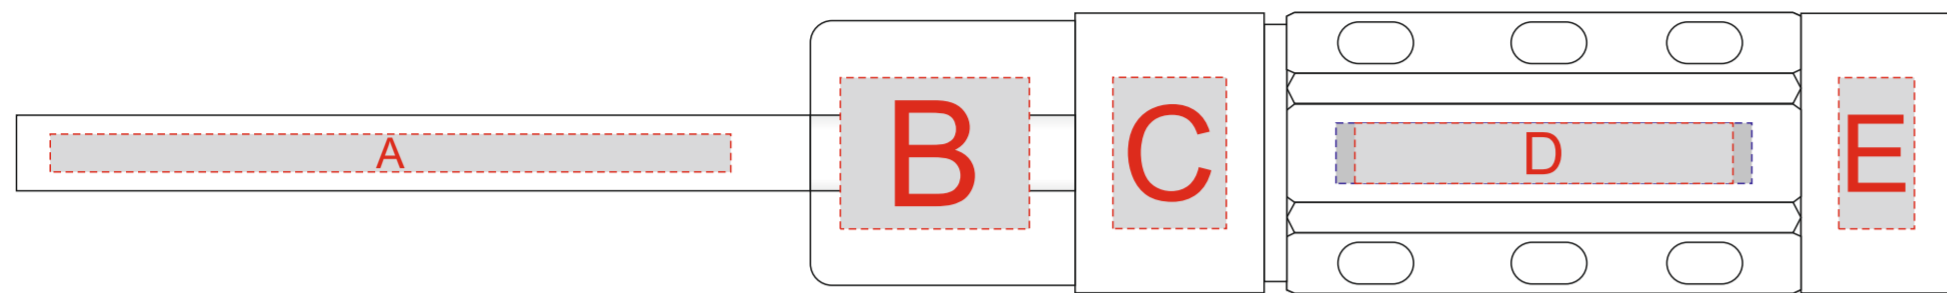

Арт. 10430800

Нанесение возможно
на 4 гранях

A	Вид нанесения	Макс площадь (Ш*В)
	Гравировка	90x5мм

B	Вид нанесения	Макс площадь (Ш*В)
	Тампопечать	25x20мм
	Уф-печать	25x20мм

C	Вид нанесения	Макс площадь (Ш*В)
	Тампопечать	15x20мм
	Уф-печать	15x20мм

D	Вид нанесения	Макс площадь (Ш*В)
	Тампопечать	50x8мм
	Уф-печать	55x8мм

E	Вид нанесения	Макс площадь (Ш*В)
	Тампопечать	10x20мм
	Уф-печать	10x20мм

Нанесение возможно
с двух сторон

F	Вид нанесения	Макс площадь (Ш*В)
	Тампопечать	20x15мм
	Уф-печать	20x15мм

J	Вид нанесения	Макс площадь (Ш*В)
	Тампопечать	50x10мм
	Уф-печать	50x10мм