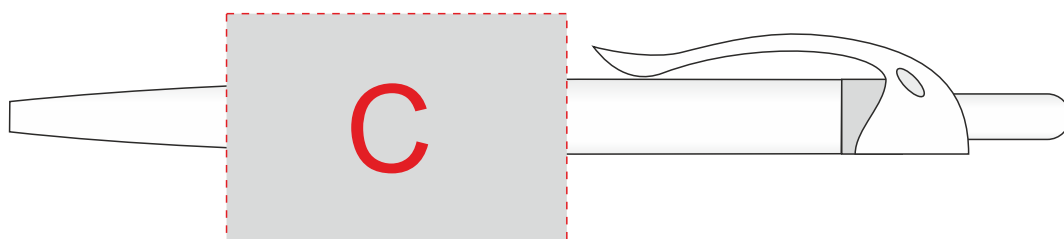

образец для круговой трафаретной печати

A	Вид нанесения	Макс площадь (Ш*В)
	Тампопечать	45x6мм
B	Вид нанесения	Макс площадь (Ш*В)
	Тампопечать	50x6мм
	Уф печать	80x6мм
C	Вид нанесения	Макс площадь (Ш*В)
	Круговая трафаретная печать	45x30,4мм