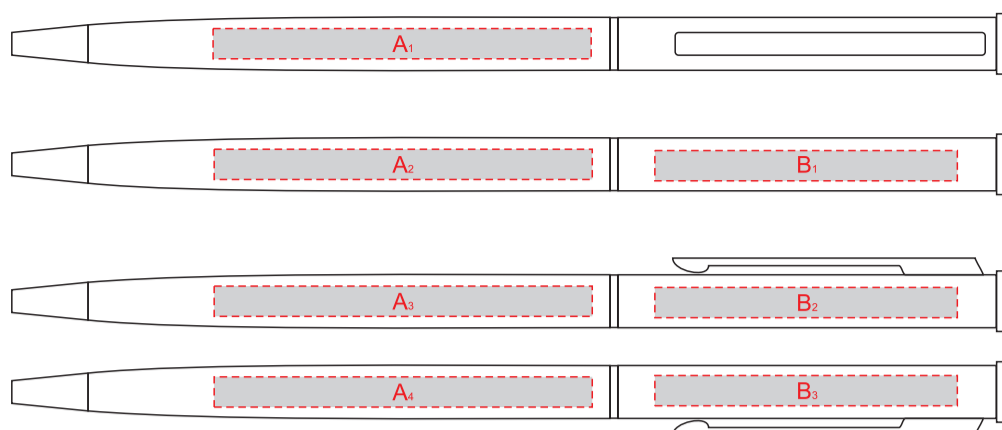

Арт. 77480

A	Вид нанесения	Макс площадь (Ш*В)
	Гравировка	50x4мм
	Тампопечать	50x4мм

B	Вид нанесения	Макс площадь (Ш*В)
	Гравировка	40x4мм
	Тампопечать	35x4мм