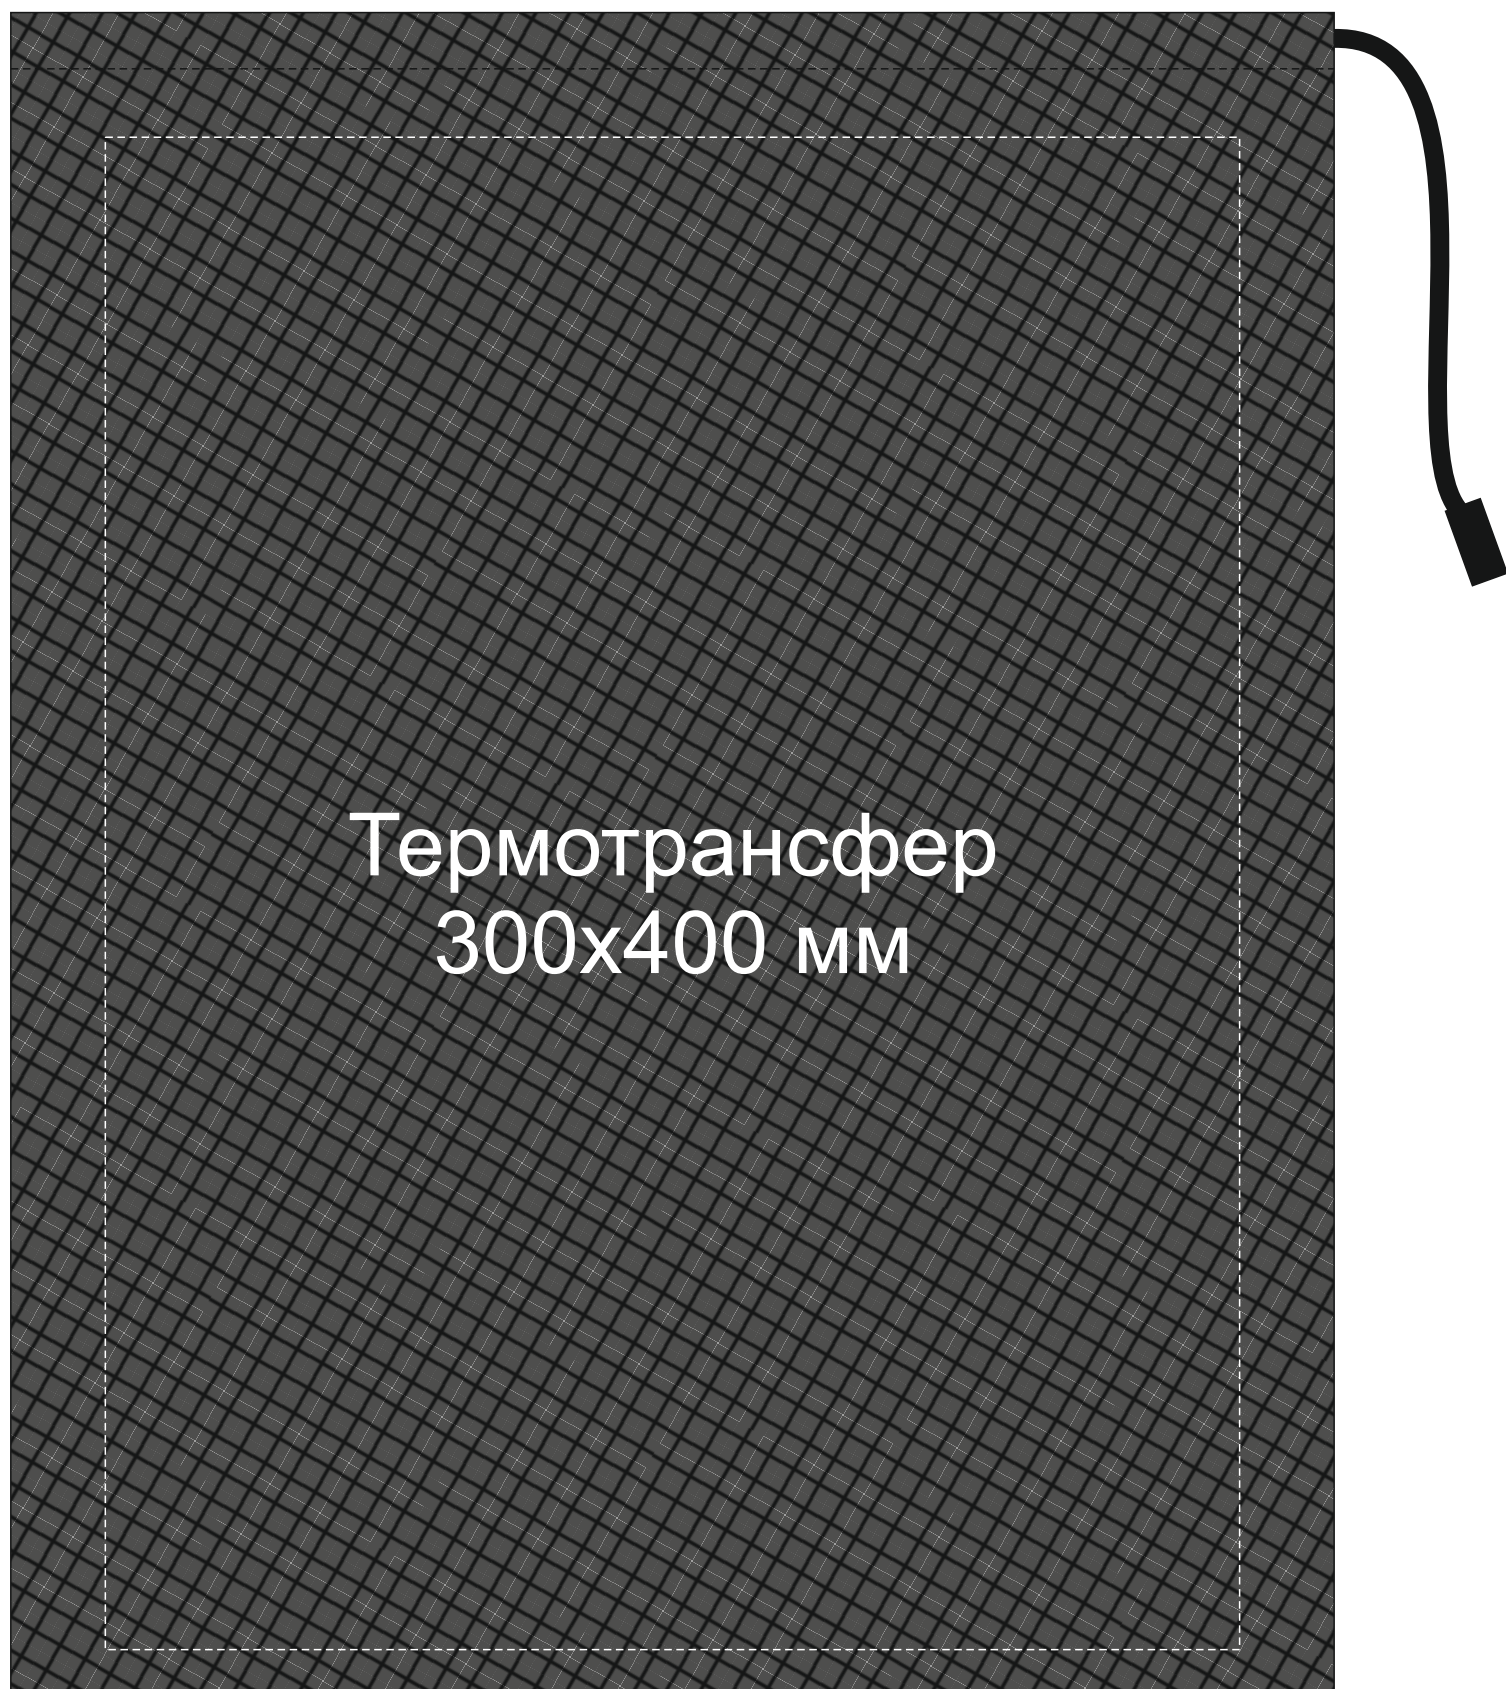

Нанесение возможно с двух сторон

Термотрансфер
300x400 мм