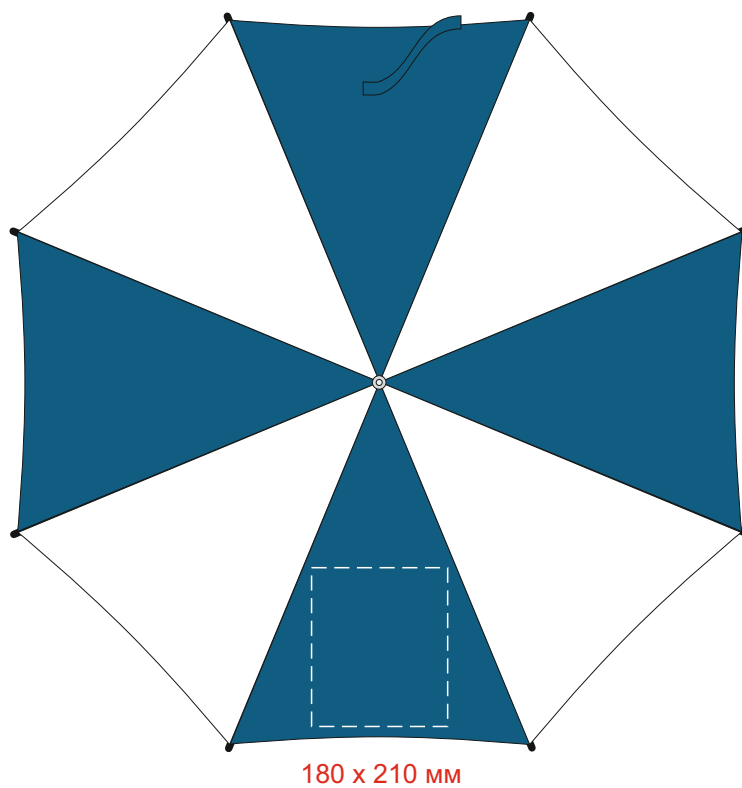

Зонт-трость механический бело-синий
арт.906164

70 x 12 мм

30 x 12 мм

Масштаб 1 : 10