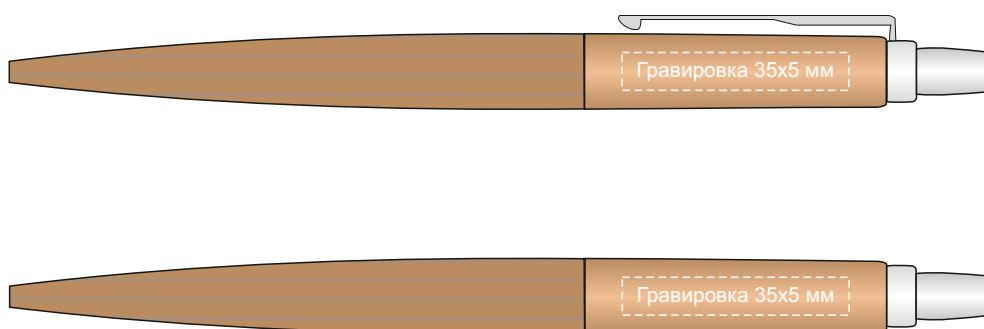

Арт. 1953201

Гравировка серебро

Металостикер  
65x40 мм

Шильд Спектрум  
65x40 мм

PARKER

EST. 1888

Металостикер  
65x40 мм

Шильд Спектрум  
65x40 мм