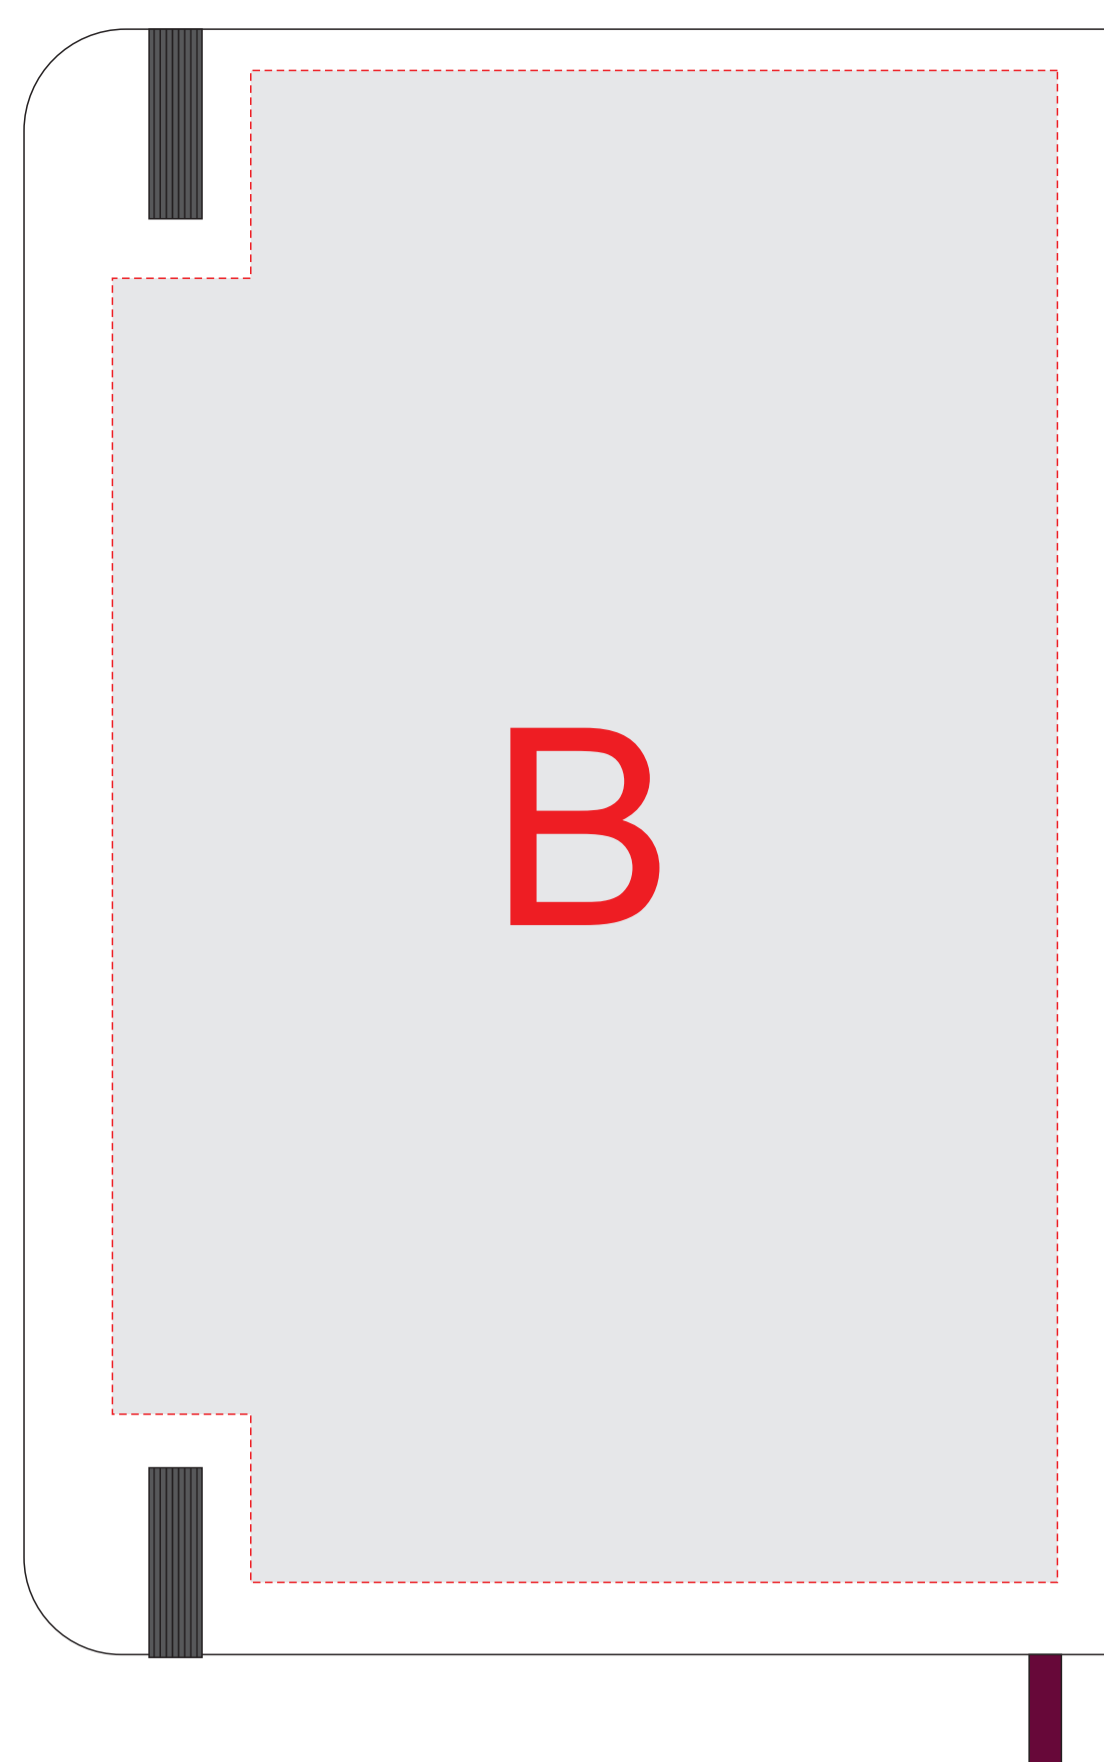

лицо

оборот

А	Вид нанесения	Макс площадь (Ш*В)
	Тиснение	95x95мм
	Уф печать	120x190мм
В	Вид нанесения	Макс площадь (Ш*В)
	Тиснение	95x95мм

М 1:2