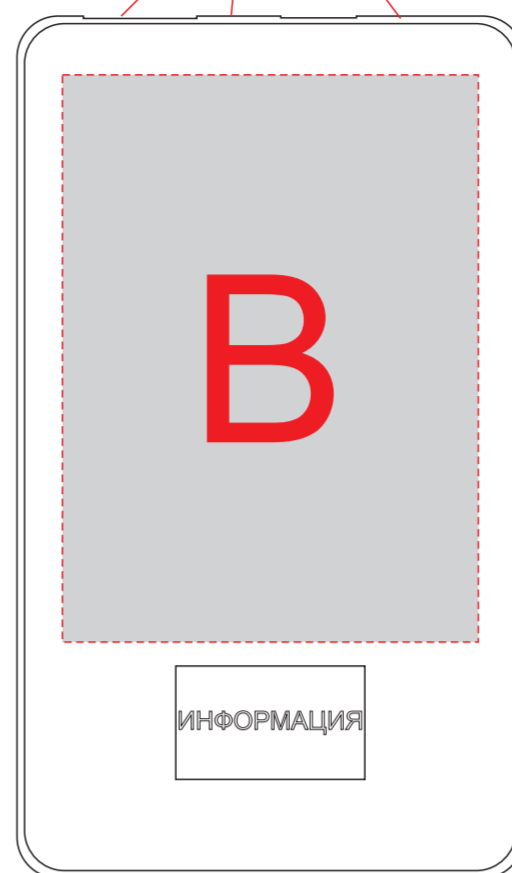

Лицо
USB входы

Оборот
USB входы

A	Вид нанесения	Макс площадь (Ш*В)
	Гравировка	55x100мм
	УФ печать	55x100мм

B	Вид нанесения	Макс площадь (Ш*В)
	УФ печать	55x75мм

USB входы

USB входы

USB входы

USB входы