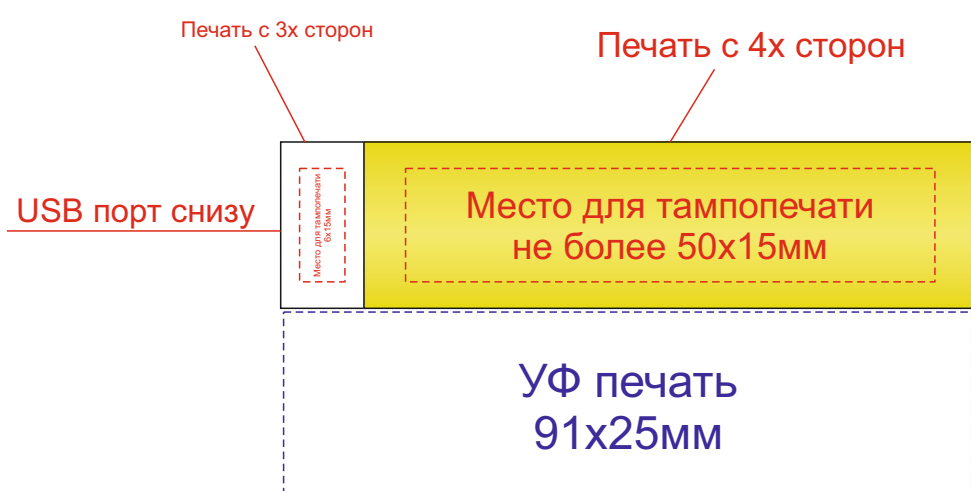

Арт 700302.04

Шильд спектрум не более 150x70 мм
Металлостикер 160x70 мм
Цифровая печать (наклейка)
160x70 мм
Тиснение не более 95x95 мм

ложемент гравировка

Внимание! Толщина линий - не менее 1 мм.