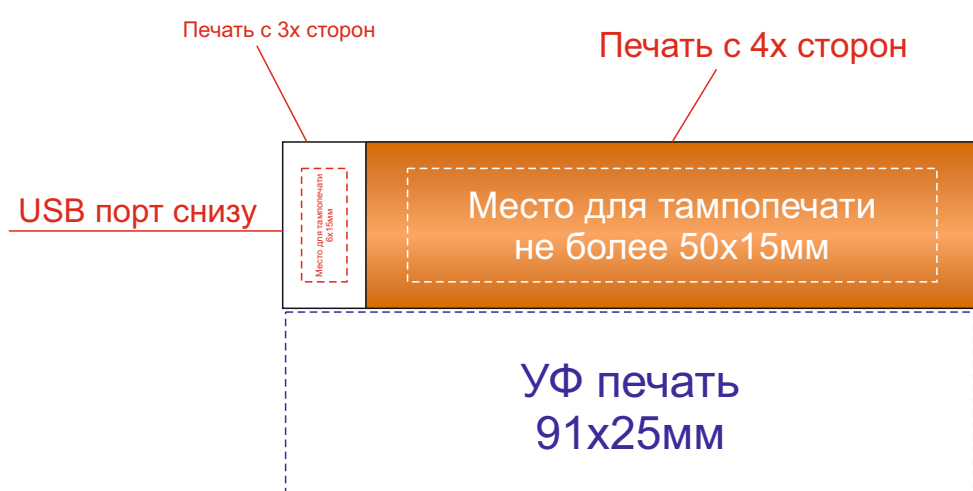

## Арт 700302.13

Шильд спектрум не более 150x70 мм  
Металлостикер 160x70 мм  
Цифровая печать (наклейка)  
160x70 мм  
Тиснение не более 95x95 мм

## ложемент гравировка

**Внимание! Толщина линий - не менее 1 мм.**