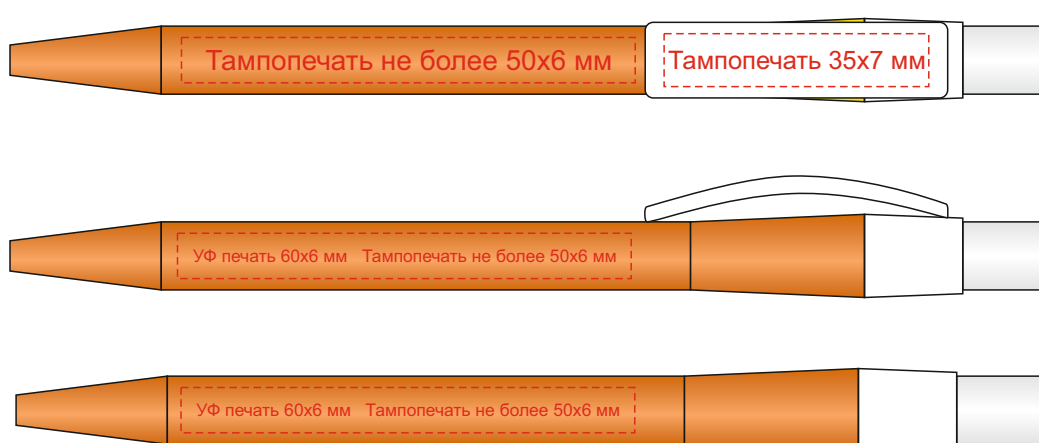

## Арт 700302.13

Шильд спектрум не более 150x70 мм  
Металлостикер 160x70 мм  
Цифровая печать (наклейка)  
160x70 мм  
Тиснение не более 95x95 мм

## ложемент гравировка

**Внимание! Толщина линий - не менее 1 мм.**