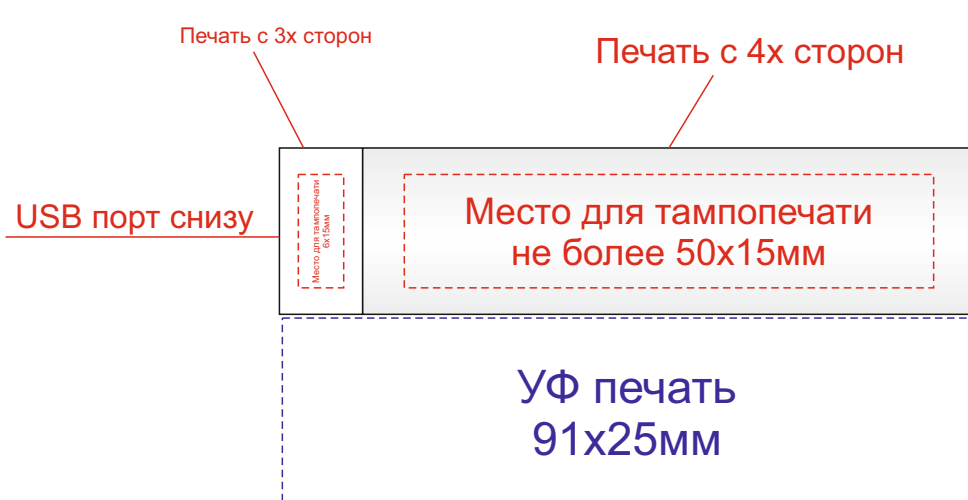

Арт 700305.06

Тампопечать  
Гравировка

Нанесение возможно с двух сторон

Шильд спектрум не более 150x70 мм  
Металлостикер 160x70 мм  
Цифровая печать (наклейка)  
160x70 мм  
Тиснение не более 95x95 мм

ложемент гравировка

Внимание! Толщина линий - не менее 1 мм.